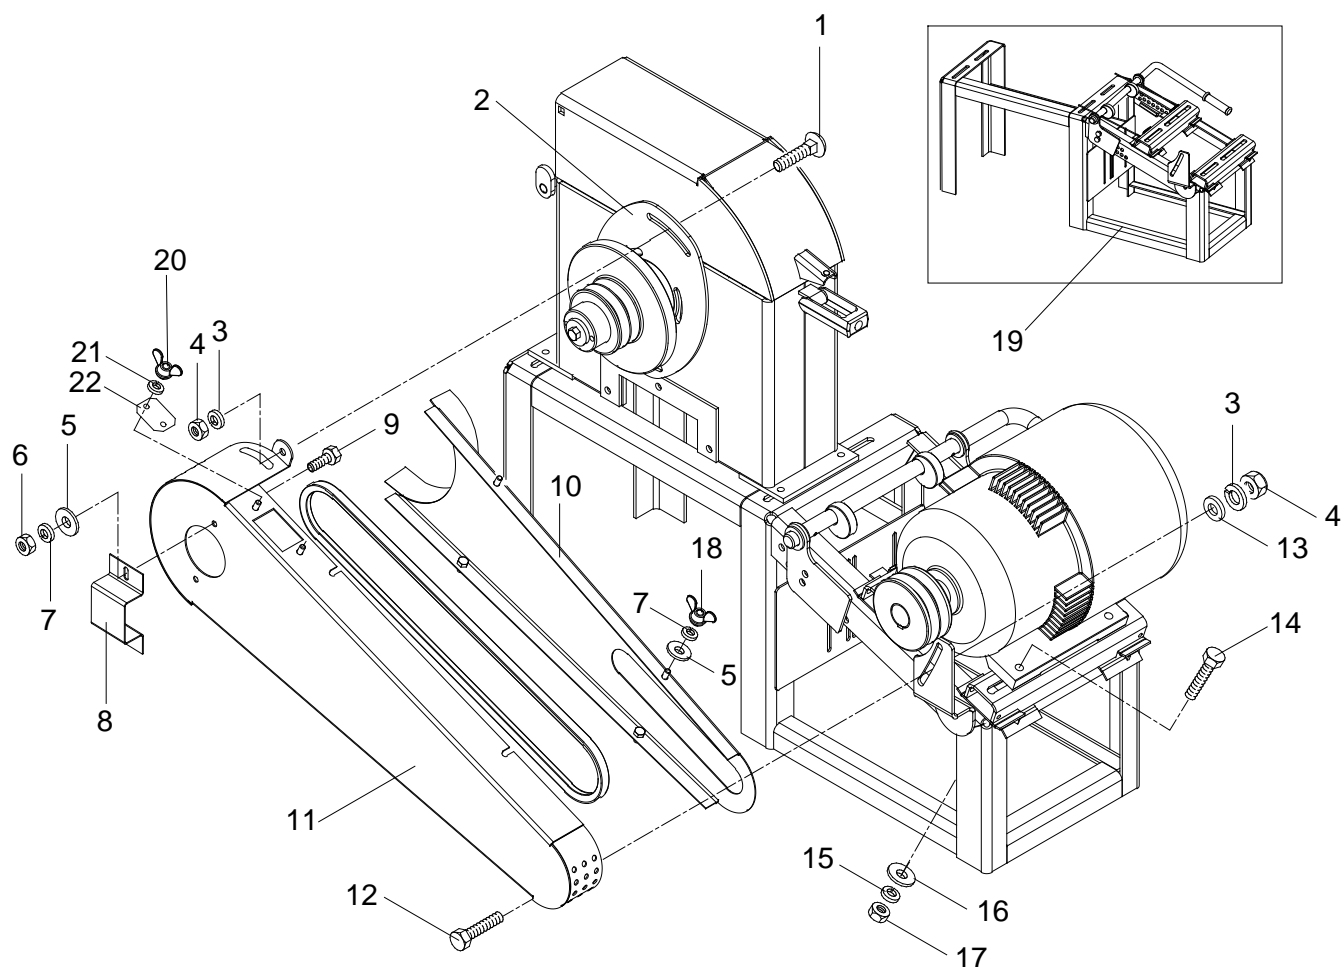

ITEM	CÓDIGO		DENOMINAÇÃO	QTDE
	DPM-2	DPM-4		
1	2914805	2914805	Paraf. Frances. M10 x 20 - 8.8	02
2	6030101	6040110	Fixador blindagem	01
3	2910705	2910705	Arruela de Pressão B 10	03
4	2915407	2915407	Porca Sextav. M10	03
5	2900618	2900618	Arruela lisa 8,4 x 17	06
6	2915405	2915405	Porca Sextav. M 8	02
7	2910704	2910704	Arruela de Pressão B 8	06
8	6030102	6030102	Proteção da polia	01
9	2914908	2914908	Porca Sextav. 7/16 nc	06
10	6030110	6040111	Proteção da correia cj	01
11	6030111	6040100	Blindagem cj	01
12	2914974	2914974	Parafuso Sextavado M 10 x 25 5.6	01
13	2900614	2900614	Arruela lisa 10,5 x 21	01
14	2904992	2904992	Parafuso Sextavado 7/16" x 1 3/4" UNC	04
15	2900712	2900712	Arruela de Pressão 7/16"	04
16	2900616	2900616	Arruela lisa 1/2"	04
17	2905421	2905421	Porca Sextav. 7/16"	04
18	2915602	2915602	Porca Borboleta M 8	04
19	6030060	6040060	Cavalete Completo (inclui os trilhos e o esticador)	01
20	2915601	2915601	Porca Borboleta M 6	02
21	2910703	2910703	Arruela de Pressão B 6	02
22	6032101	6032101	Tampa	01