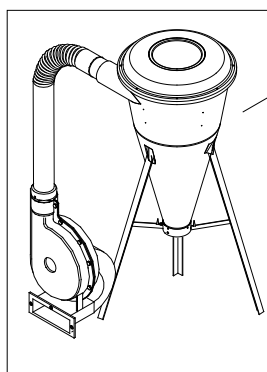

ITEM	CÓDIGO				DENOMINAÇÃO	QTDE
	DPM-500	DPM-1	DPM-2	DPM-4		
1	6019034	6029022	6039020	6049022	Cx. Ventilador c/ Ventilador	01
2	6019013	6029023	6039021	6049023	Ciclone c/ Caixa ventilador e ventilador	01
3	6029068	6029068	6028112	6049089	Ciclone s/ Caixa ventilador	01
4	6028004	6028004	6038002	6048003	Tube Vertical do Ciclone	01
5	-	2905419	2905419	2905419	Porca Sextav. 1/4 nc	11
6	-	2900704	2900704	2900704	Arruela de Pressão 1/4 nc	11
7	6016004	6026004	6036004	6124105	Lateral Cx. Ventilador LP	01
8	6016005	6026005	6026005	6124600	Ventilador	01
9	6025020	6025020	6025020	6025020	Arruela	01
10	6028170	6028170	6028170	6028170	Ciclone Bipartido Completo	01
11	6028002	6028002	6028002	6028002	Tampa da Boca de Saída do Ciclone	01
12	2904982	2904982	2904982	2904982	Paraf. Sextav. 1/4 x 1/2 nc	01
13	6026006	6026006	6026006	6026006	Paraf. Sextav. 7/16 x 68 mm UNF RE	01
14	2904930	2904930	2904930	2904930	Paraf. Sextav. 3/8 x 5/8 nc	03
15	6016008	6026000	6036000	6124000	Caixa do Ventilador cj	01
16	2904701	2904982	2904982	2904982	Paraf. Sextav. 1/4 x 1/2 nc	11
17	-	2900304	2900304	2900304	Anel p/ Caixa do Ventilador	01
18	2900601	2900601	2900601	2900613	Arruela Lisa de 1/4	01
19	2900704	2900704	2900704	2900704	Arruela de Pressão 1/4	01
20	2905419	2905419	2905419	2905419	Porca Sextav. 1/4 nc	01
21	6028304	6028304	6028304	6028304	Pé do Ciclone scj	03
22	2905603	2905603	2905603	2905603	Porca Quadrada 3/8 nc	03
23	2905408	2905408	2905408	2905408	Porca Sextav. 3/8 nc	03
24	6028200	6028200	6028200	6028200	Agulha do Pé do Ciclone	03