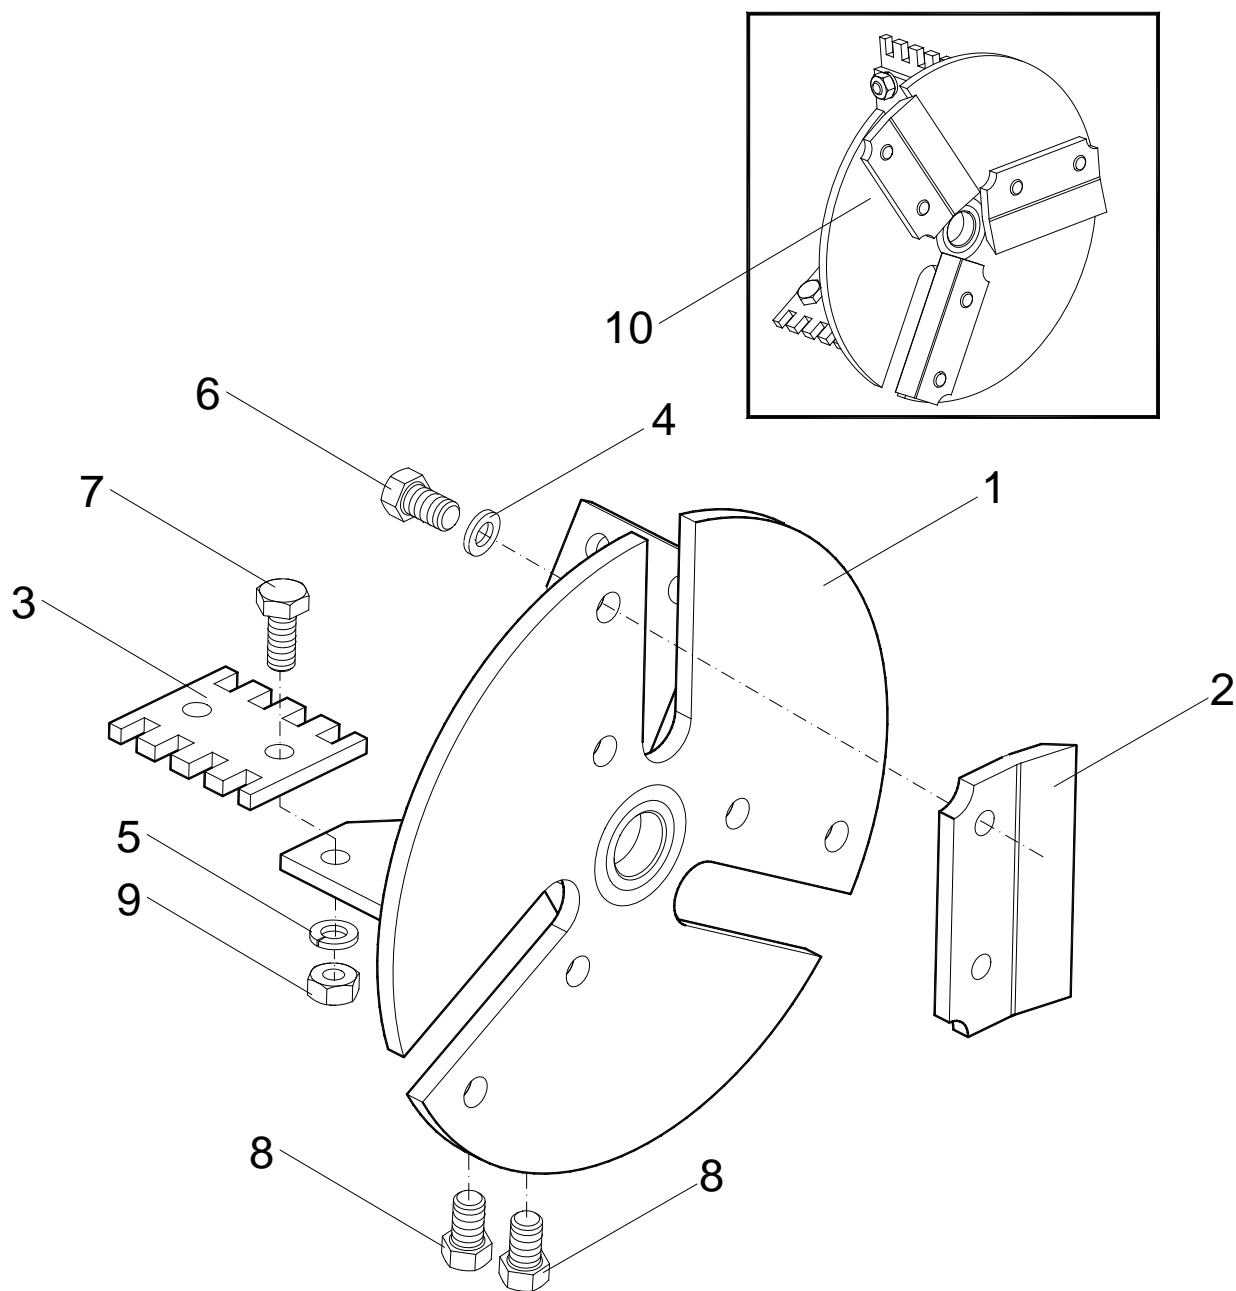

ITEM	CÓDIGO	NOME	QTDE.
1	6069016	Rotor (martelo fixo) cj	1
2	6069012	Faca do rotor (jogo)	3
3	6069011	Martelo (jogo)	3
4	2900615	Arruela Lisa 7/16" Zincada	6
5	2910705	Arruela de Pressão B10 DIN127 Zincada	6
6	2904938	Parafuso da Faca	6
7	2914920	Parafuso Sextavado M10 x 30 DIN933 8.8 ZN	6
8	2904931	Parafuso Sextavado 3/8 x 1 UNC	2
9	2915407	Porca Sext. M10 8.8 ZN DIN24032-92	6
10	6069009	Rotor (martelo fixo) completo	1