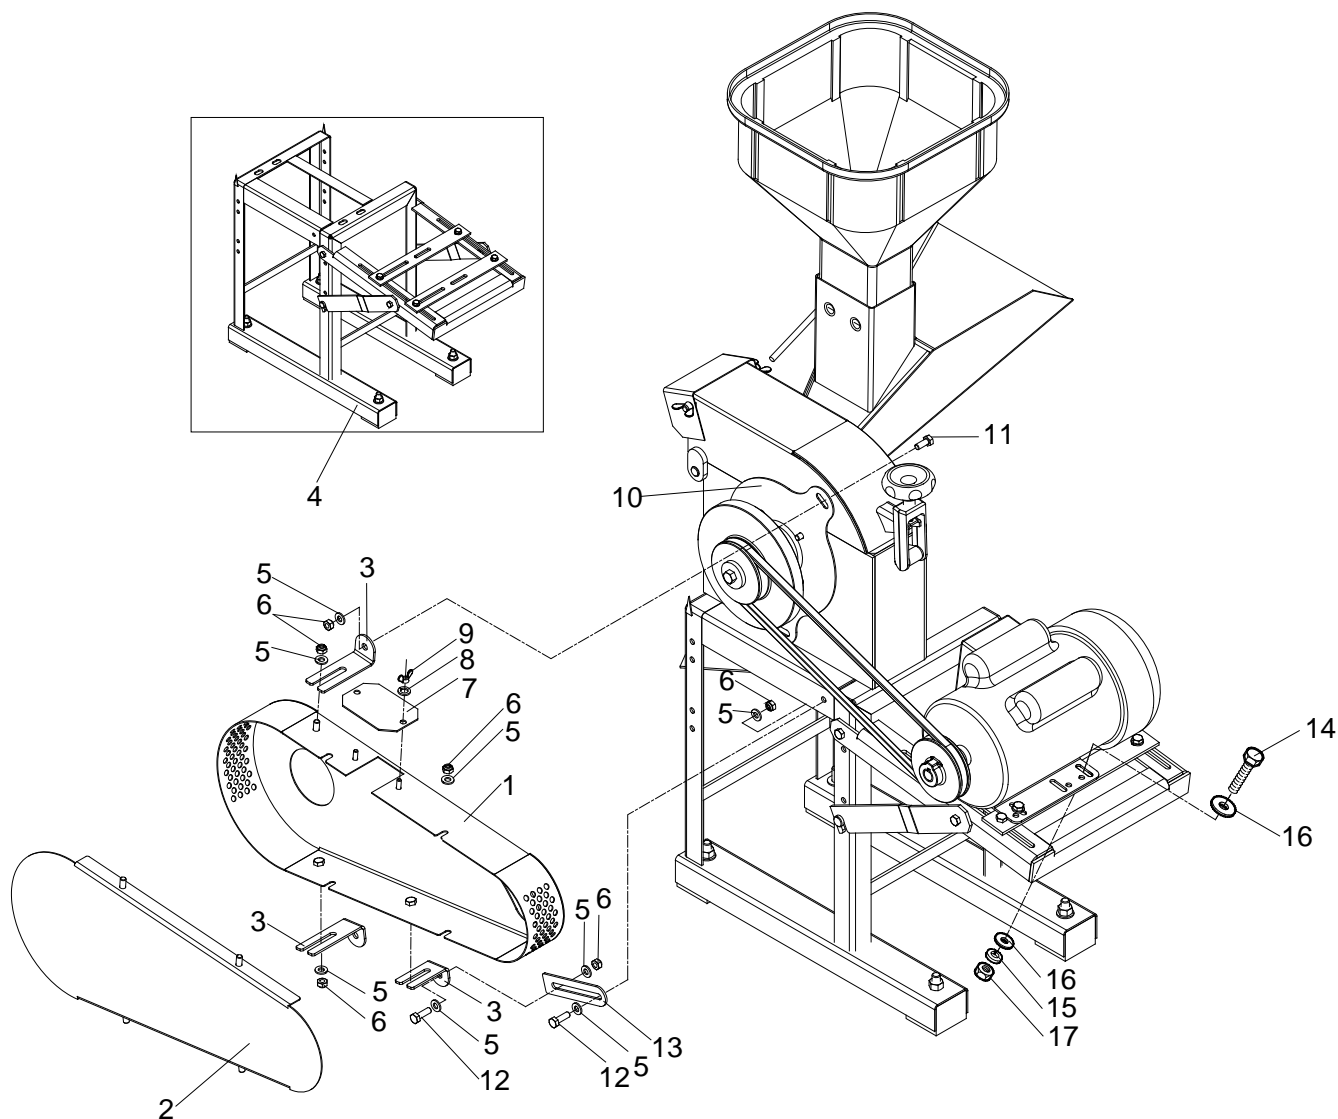

ITEM	CÓDIGO	DENOMINAÇÃO	QTDE.
1	6060111	Proteção Traseira Completa Cj	1
2	6060110	Proteção Frontal Correia C.J	1
3	6332044	Fixador da proteção	3
4	6063050	Cavalete completo DPM-JUNIOR	1
5	2900618	Arruela Lisa Métrica 8.4 x 17 x 2 PB173 Zincado	11
6	2915406	Porca Sext. M8 Auto Frenante ZN	11
7	6032101	Tampa	1
8	2910703	Arruela de Pressão B6	2
9	2915601	Porca Borboleta M6 DIN315 G5 ZN	2
10	6060101	Fixador Blindagem	1
11	2914909	Parafuso Sextavado M8x20mm 5.6 Zincado	1
12	2914909	Parafuso Sextavado M8x20mm 5.6 Zincado	3
13	6060107	Fixador	1
14	2904992	Parafuso Sextavado 7/16" x 1 3/4" UNC	4
15	2900712	Arruela de Pressão 7/16"	4
16	2900616	Arruela lisa 1/2"	4
17	2905421	Porca Sextav. 7/16"	4