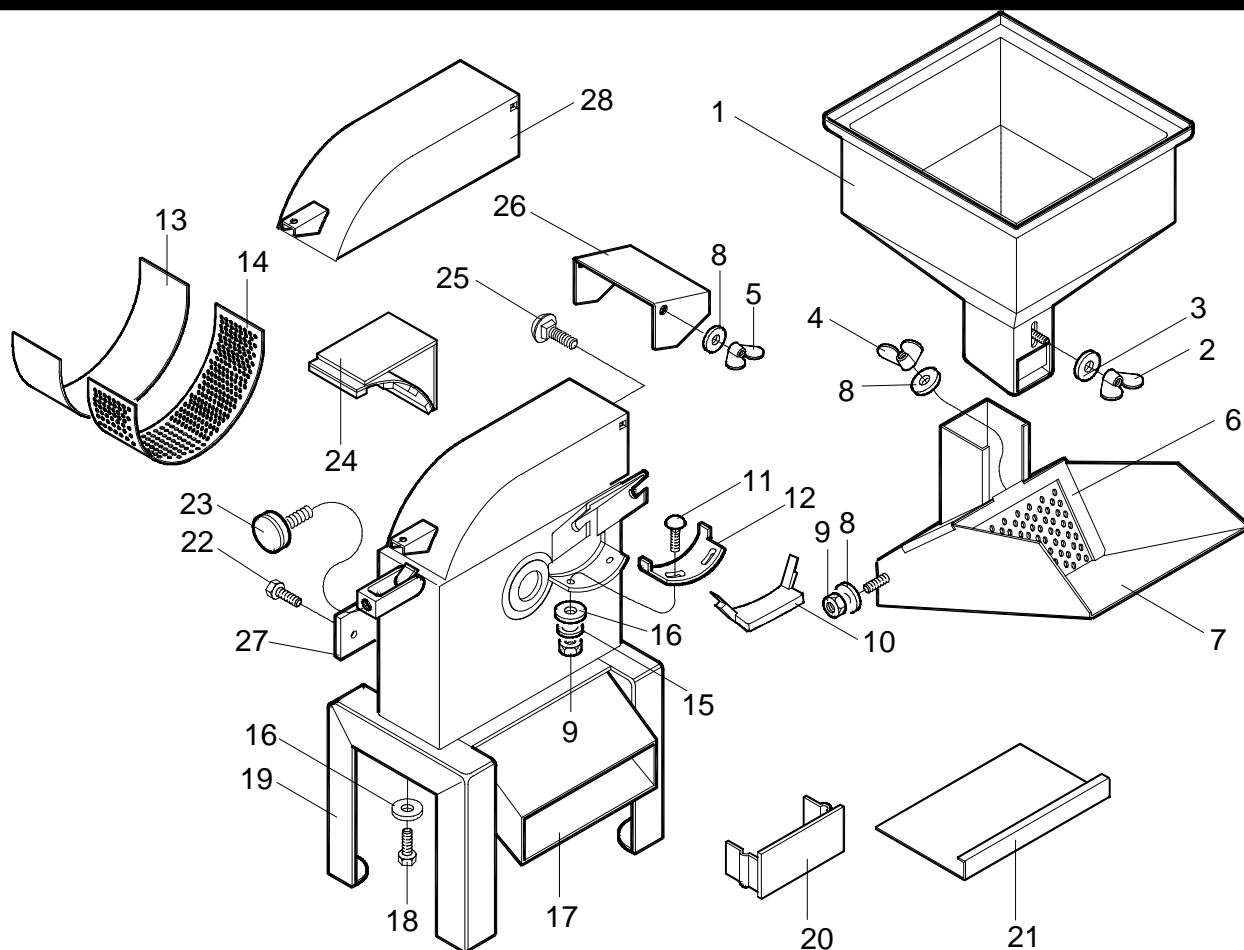

ITEM	CÓDIGO				DENOMINAÇÃO	QTDE
	DPM500	DPM1	DPM2	DPM4		
1	6022022	6022022	6032013	6032013	Moega Completa	01
2	2905601	2905601	2905601	2905601	Porca borboleta 1/4 nc	01
3	2900613	2900613	2900613	2900613	Arruela Lisa 1/4	01
4	2905602	2905602	2905602	2905602	Porca Borboleta 3/8 nc	01
5	2905602	2905602	2905602	2905602	Porca Borboleta 3/8 nc	02
6	6012004	6022013	6032008	6042003	Tampa Movei	01
7	6019033	6022020	6039017	6049019	Bica de Alimentação com Tampa Movei	01
8	2900614	2900614	2900614	2900614	Arruela Lisa 10,5 x 21 x 2	02
9	2905408	2905408	2905408	2905408	Porca Sextav. 3/8 nc	04
10	2903420	2903417	2903418	2903419	Vedação da Bica	01
11	2904804	2904804	2904804	2904804	Paraf. Frances 3/8 x 1 nc	02
12	6017603	6027603	6037602	6047602	Contrafaca	01
13	6017007	6027007	6037007	6047007	Fundo de Corte	01
14	6019002	6029002	6039004	6049003	Peneiras (jogo)	01
14	6017006	6027006	6037006	6047006	Peneira 10 mm	01
14	6017005	6027005	6037005	6047005	Peneira 5 mm	01
14	6017004	6027004	6037004	6047004	Peneira 3 mm	01
14	6017000	6027000	6037000	6047000	Peneira 0,8 mm	01
15	2900707	2900707	2900707	2900707	Arruela de Pressão 3/8	04
16	2900614	2900614	2900614	2900614	Arruela Lisa 10,5 x 21 x 2	04
17	6013006	6023006	6033004	6043004	Bica de Saída	01
18	2904931	2904931	2904931	2904931	Paraf. Sextav. 3/8 x 1 nc	04
19	6013000	6023000	6033000	6043000	Cavalete	01
20	6017605	6026300	6036300	6124700	Isolador de Aspiração	01
21	6017600	6027600	6037600	6047600	Fecha Fundo	01
22	2904971	2904971	2904971	2904971	Paraf. Sextav. 3/8 x 3/4 nc	03
23	6024003	6024003	6024003	6024003	Dispositivo Rosca	01
24	6010032	6020032	6030032	6040032	Vedação cj	01
25	2904804	2904804	2904804	2904804	Paraf. Frances 3/8 x 1 nc	02
26	6200032	6027604	6037603	6047603	Quebra jato	01
27	6017602	6027602	6037601	6124802	Tampa Lateral da Carça	01
28	6011205	6021200	6031200	6041200	Tampa da Carça	01