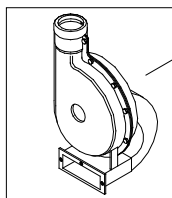

ITEM	CÓDIGO				DENOMINAÇÃO	QTDE
	DPM-500	DPM-1	DPM-2	DPM-4		
1	6019034	6029022	6039020	6049022	Cx. Ventilador c/ Ventilador	01
2	6019013	6029023	6039021	6049023	Ciclone c/ Caixa ventilador e ventilador	01
3	6029068	6029068	6028112	6049089	Ciclone s/ Caixa ventilador	01
4	6028004	6028004	6038002	6048003	Tube Vertical do Ciclone	01
5	-	2905419	2905419	2905419	Porca Sextav. 1/4 nc	11
6	-	2900704	2900704	2900704	Arruela de Pressão 1/4 nc	11
7	6016004	6026004	6036004	6124105	Lateral Cx. Ventilador LP	01
8	6016005	6026005	6026005	6124600	Ventilador	01
9	6025020	6025020	6025020	6025020	Arruela	01
10	6028170	6028170	6028170	6028170	Ciclone Bipartido Completo	01
11	6028002	6028002	6028002	6028002	Tampa da Boca de Saída do Ciclone	01
12	2904982	2904982	2904982	2904982	Paraf. Sextav. 1/4 x 1/2 nc	01
13	6026006	6026006	6026006	6026006	Paraf. Sextav. 7/16 x 68 mm UNF RE	01
14	2904930	2904930	2904930	2904930	Paraf. Sextav. 3/8 x 5/8 nc	03
15	6016008	6026000	6036000	6124000	Caixa do Ventilador cj	01
16	2904701	2904982	2904982	2904982	Paraf. Sextav. 1/4 x 1/2 nc	11
17	-	2900304	2900304	2900304	Anel p/ Caixa do Ventilador	01
18	2900601	2900601	2900601	2900613	Arruela Lisa de 1/4	01
19	2900704	2900704	2900704	2900704	Arruela de Pressão 1/4	01
20	2905419	2905419	2905419	2905419	Porca Sextav. 1/4 nc	01
21	6028304	6028304	6028304	6028304	Pé do Ciclone scj	03
22	2905603	2905603	2905603	2905603	Porca Quadrada 3/8 nc	03
23	2905408	2905408	2905408	2905408	Porca Sextav. 3/8 nc	03
24	6028200	6028200	6028200	6028200	Agulha do Pé do Ciclone	03