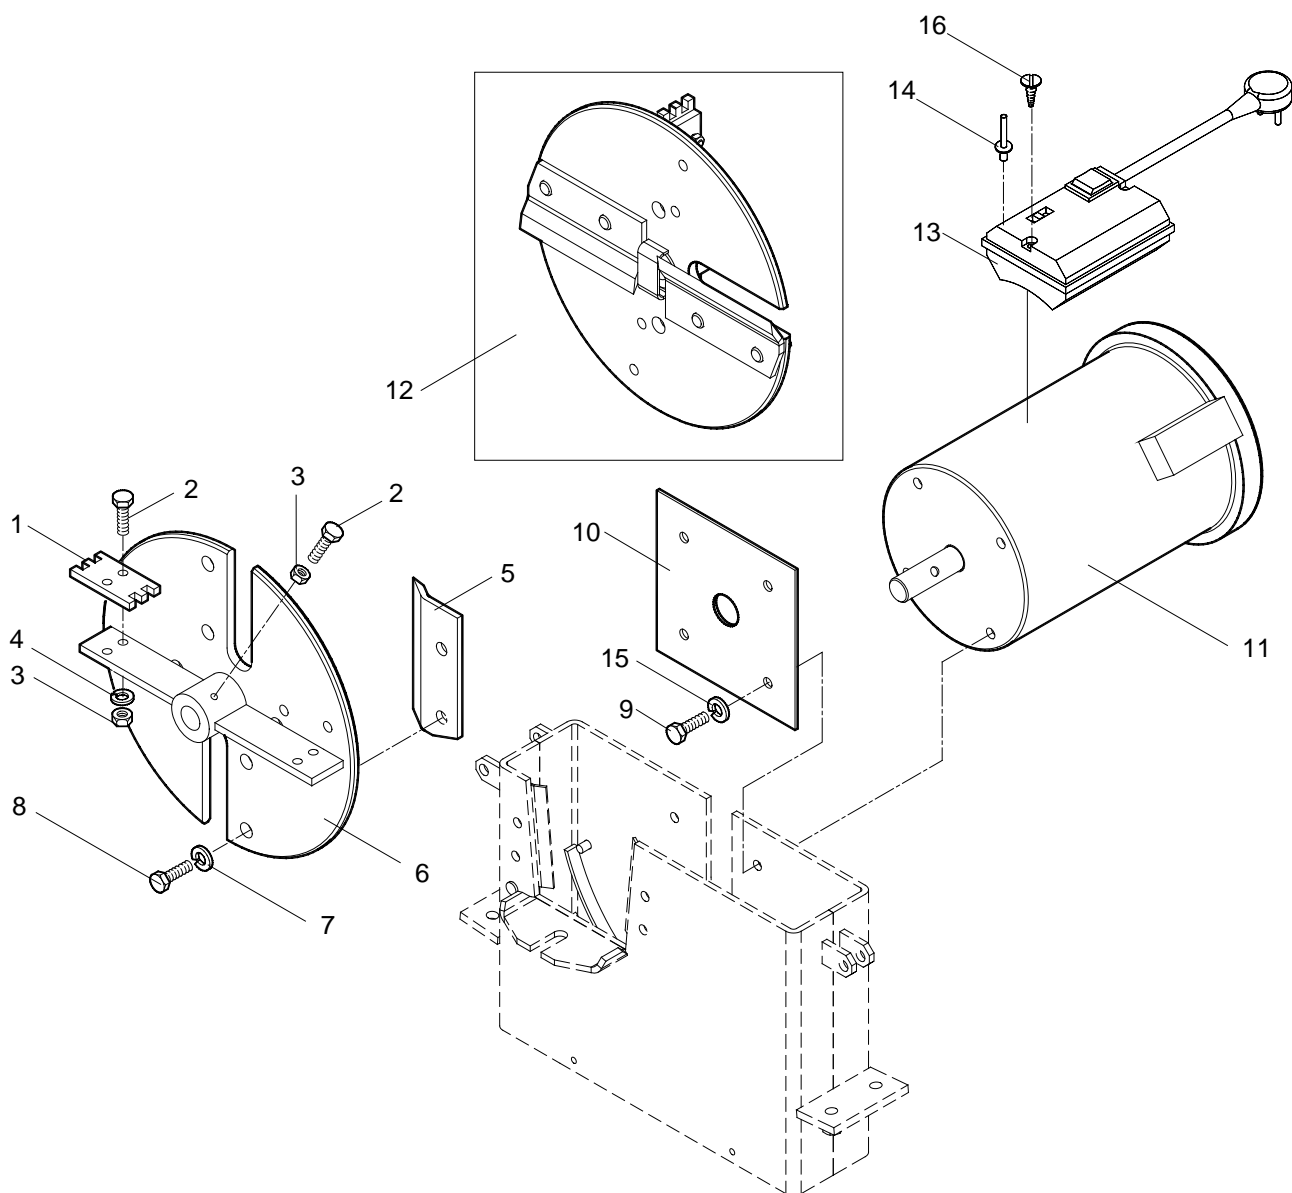

## DPM-JÚNIOR

**DICA!**  
Click no desenho da máquina para abrir a página correspondente.  
Utilize a seta para retornar.

ITEM	CÓDIGO	DENOMINAÇÃO	QTDE
1	6022022	Moega completa	01
2	6020001	Registro Moega	01
3	2900703	Arruela de Pressão 1/4" Zincada	04
4	2905601	Porca Borboleta 1/4"	02
5	2900386	Manipulo	01
6	6071206	Tampa Móvel Cj	01
7	6071200	Bica de Alimentação Cj.	01
8	2900618	Arruela Lisa 8.4 x 17 x 2 PB173 Zincado	05
9	2910704	Arruela de Pressão B8	12
10	2914907	Parafuso Sextavado M8 x 12 DIN933 5.6 Zincado	04
11	6071051	Cavalete Cj.	02
12	2914902	Parafuso Sextavado M6x12 DIN933 5.6 Zincado	02
13	6071009	Travessa	01
14	2915405	Porca Sext. M8 - 8.8 ZN DIN 24032-92	04
15	6071110	Carcaça com tampa	01
16	2914909	Parafuso Sextavado M8 x 20mm 5.6 Zincado	04
17	6071080	Peneira DPM HOBBY (jogo)	01
17	6071081	Peneira 1,5 mm	01
17	6071082	Peneira 3 mm	01
17	6071083	Peneira 5 mm	01
17	6071084	Peneira 10 mm	01
18	6071050	Cavalete completo	01
19	2900618	Arruela Lisa	01
20	2915501	Porca Sextavada M 6	02
21	6071012	Pino Maior Dobradiça	01
22	2900602	Arruela Lisa 3/8" ZINC	01
23	2904931	Parafuso Sextavado 3/8" x 1" UNC ZINC	01
24	6071306	Contrafaca	01
25	2900707	Arruela de Pressão 3/8"	01
26	2905408	Porca Sextavada 3/8" UNC	01
27	2900613	Arruela Lisa 1/4" Zincada	01