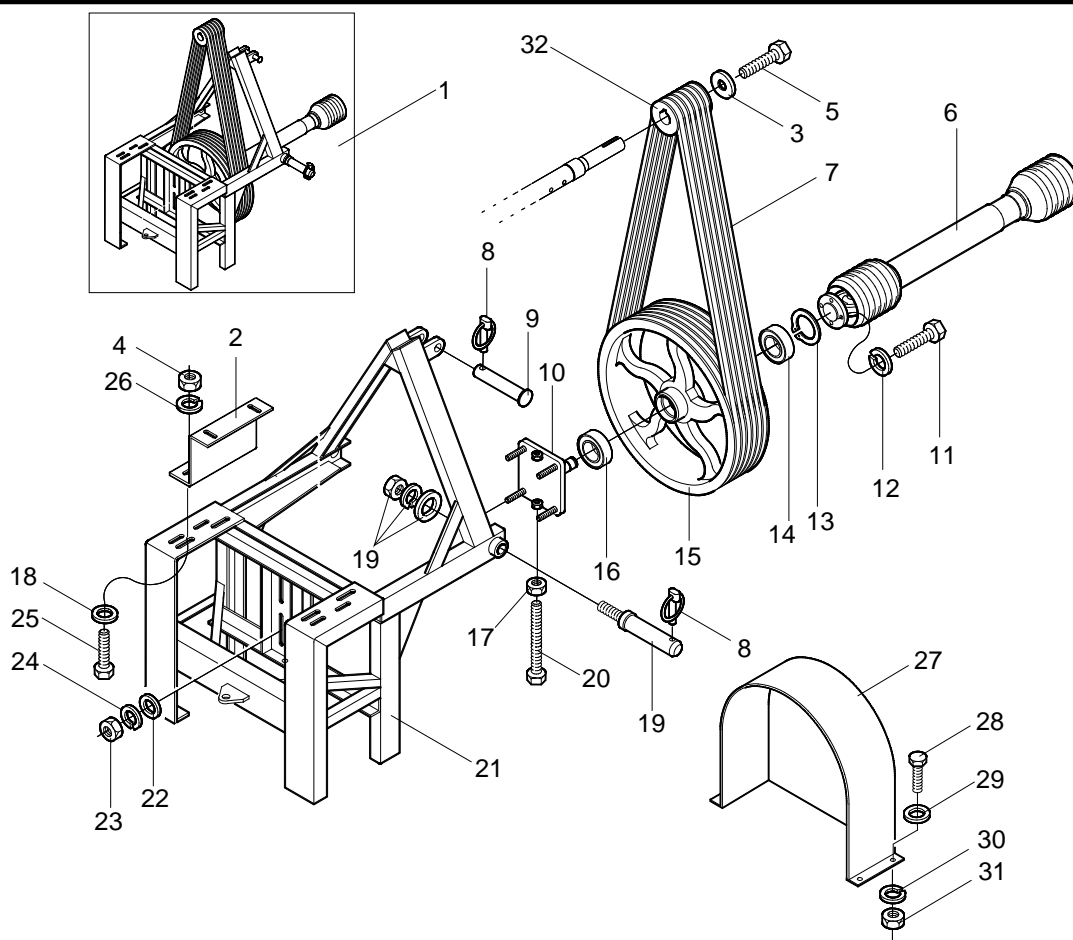

DPM-2/4

ITEM	CÓDIGO		DENOMINAÇÃO	QTDE	
	DPM2	DPM4		DPM2	DPM4
1	6519012	6519013	Acessório p/ Trator	01	01
2	6510004	-	Adaptador	02	02
3	6025020	6025020	Arruela	01	01
4	2905421	2905421	Porca Sextav. 7/16 nc	04	04
5	6025021	6025021	Paraf. Sextav. 7/16 x 40 mm UNF RE	01	01
6	2902105	2902105	Cardan S2000 - 2035P	01	01
7	2901864	2901864	Correia A-80	04	06
8	2905201	2905201	Pino Trava Universal	03	03
9	6550001	6550001	Pino do Terceiro Ponto	01	01
10	6511100	6511100	Base p/ Polia cj	01	01
11	2904965	2904965	Paraf. Sextav. 7/16 x 1 1/4 nc	04	04
12	2900712	2900712	Arruela de Pressão 7/16	04	04
13	2900405	2900405	Anel de Retenção 30 x 1,5 - DIN 471	01	01
14	2906303	2906303	Rolamento 6206	01	01
15	6510020	6510020	Polia 480 mm AT	01	01
16	2906306	2906306	Rolamento 6207	01	01
17	2905423	2905423	Porca Sextav. 5/8 nc	01	01
18	2900615	2900615	Arruela Lisa 7/16	04	04
19	2905208	2905208	Pino Categoria 2	02	02
20	6511200	6511200	Fuso Esticador	01	01
21	6511000	6511000	Estrutura AT	01	01
22	2900604	2900604	Arruela Lisa 1/2	04	04
23	2905422	2905422	Porca Sextav. 1/2 ww	04	04
24	2900709	2900709	Arruela de Pressão 1/2	04	04
25	2904965	2904965	Paraf. Sextav. 7/16 x 1 1/4 nc	04	04
26	2900712	2900712	Arruela de Pressão 7/16	04	04
27	6510100	6510100	Blindagem	04	04
28	2914909	2914909	Paraf. Sextav. M8 x 20	04	04
29	2900618	2900618	Arruela Lisa 8,4 x 17	04	04
30	2910704	2910704	Arruela de Pressão B8	04	04
31	2915406	2915406	Porca Sextav. M8	04	04
32	6510003	6510005	Polia do Rotor (DPM-2: ϕ 75mm) (DPM-4: ϕ 86mm)	01	01