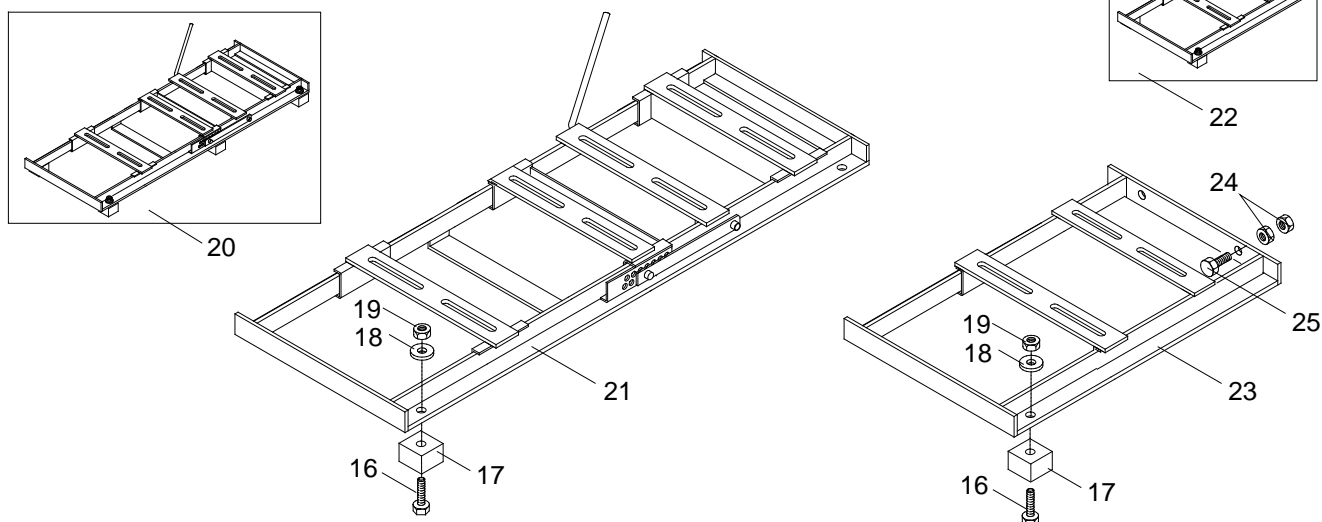

ITEM	CÓDIGO	DENOMINAÇÃO	QTDE	
			ELÉTRICO	DIESEL/GASOLINA
1	6540013	Aparelho Acoplagem A-02	01	-
2	2914913	Paraf. Sextav. M8 x 41 - 931 - 8.8	01	-
3	6540035	Arrastador LE	01	-
4	6540001	Trilho do Motor	02	-
5	2914920	Paraf. Sextav. M10 x 20 - 933 - 8.8	04	-
6	2900614	Arruela Lisa 10,5 x 21x 2	08	-
7	6540043	Estrutura	01	-
8	6540040	Alavanca	01	-
9	2914974	Paraf. Sextav. M10 x 25 - 933 - 8.8	02	-
10	2915406	Porca Sextav. M8 autofrenante	01	-
11	2910705	Arruela de Pressão B10	04	-
12	2915407	Porca Sextav. M10	04	-
13	2915408	Porca Sextav. M10 - Autofrenante	02	-
14	6540032	Arrastador LD	01	-
15	6540049	Eixo da Alavanca	01	-
16	2904965	Paraf. Sextav. 7/16 x 1 1/4 nc	04	06
17	2906702	Sapata de Borracha Redonda	04	06
18	2900615	Arruela Lisa 7/16	04	06
19	2905421	Porca Sextav. 7/16 nc	04	06
20	6530001	Aparelho de Acoplagem A-01	01	01
21	6531000	Estrutura	01	01
ELÉTRICO DIESEL/GASOLINA				
22	6540050	6530002	Aparelho Acoplagem Prolongamento	01
23	6540027	6532100	Estrutura do Prolongamento	01
24	2905422	2905422	Porca Sextav. 1/2 ww	04
25	2904945	2904945	Paraf. Sextav. 1/2 x 1 1/2 ww	04