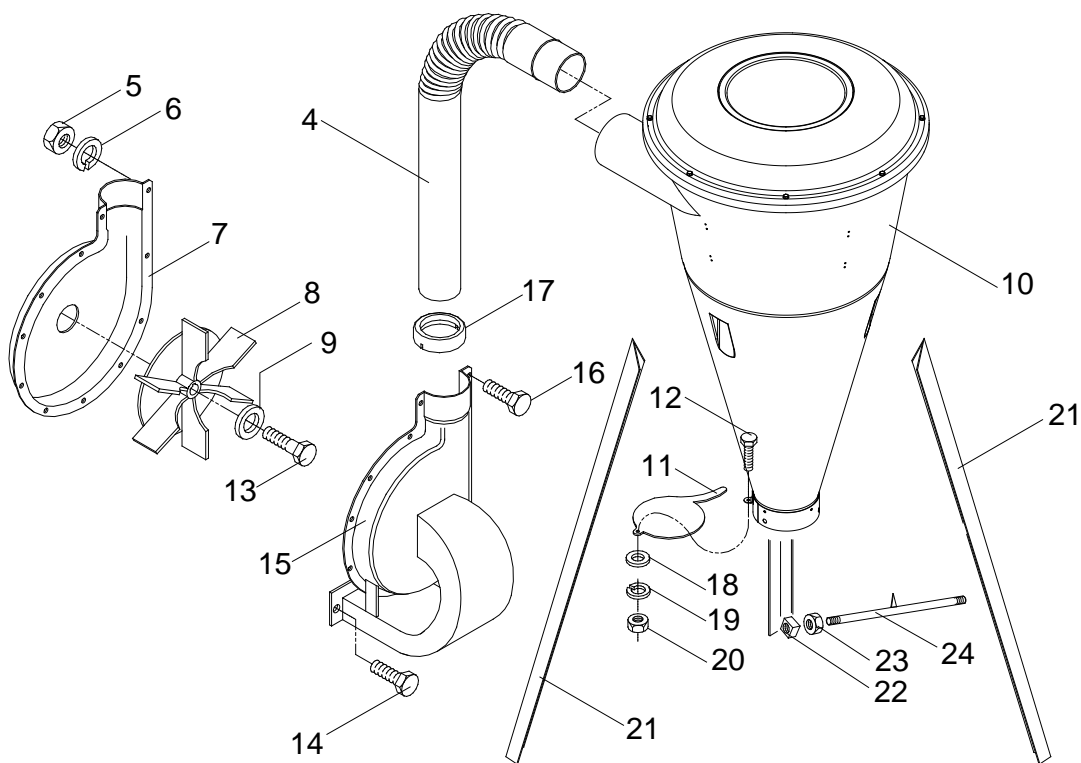

ITEM	CÓDIGO				DENOMINAÇÃO	QTDE
	DPM-500	DPM-1	DPM-2	DPM-4		
1	6019034	6029022	6039020	6049022	Cx. Ventilador c/ Ventilador	01
2	6019013	6029023	6039021	6049023	Ciclone c/ Caixa ventilador e ventilador	01
3	6029068	6029068	6028112	6049089	Ciclone s/ Caixa ventilador	01
4	6028004	6028004	6038002	6048003	Tube Vertical do Ciclone	01
5	-	2905419	2905419	2905419	Porca Sextav. 1/4 nc	11
6	-	2900704	2900704	2900704	Arruela de Pressão 1/4 nc	11
7	6016004	6026004	6036004	6124105	Lateral Cx. Ventilador LP	01
8	6016005	6026005	6026005	6124600	Ventilador	01
9	6025020	6025020	6025020	6025020	Arruela	01
10	6028170	6028170	6028170	6028170	Ciclone Bipartido Completo	01
11	6028002	6028002	6028002	6028002	Tampa da Boca de Saída do Ciclone	01
12	2904982	2904982	2904982	2904982	Paraf. Sextav. 1/4 x 1/2 nc	01
13	6026006	6026006	6026006	6026006	Paraf. Sextav. 7/16 x 68 mm UNF RE	01
14	2904930	2904930	2904930	2904930	Paraf. Sextav. 3/8 x 5/8 nc	03
15	6016008	6026000	6036000	6124000	Caixa do Ventilador cj	01
16	2904701	2904982	2904982	2904982	Paraf. Sextav. 1/4 x 1/2 nc	11
17	-	2900304	2900304	2900304	Anel p/ Caixa do Ventilador	01
18	2900601	2900601	2900601	2900613	Arruela Lisa de 1/4	01
19	2900704	2900704	2900704	2900704	Arruela de Pressão 1/4	01
20	2905419	2905419	2905419	2905419	Porca Sextav. 1/4 nc	01
21	6028304	6028304	6028304	6028304	Pé do Ciclone scj	03
22	2905603	2905603	2905603	2905603	Porca Quadrada 3/8 nc	03
23	2905408	2905408	2905408	2905408	Porca Sextav. 3/8 nc	03
24	6028200	6028200	6028200	6028200	Agulha do Pé do Ciclone	03