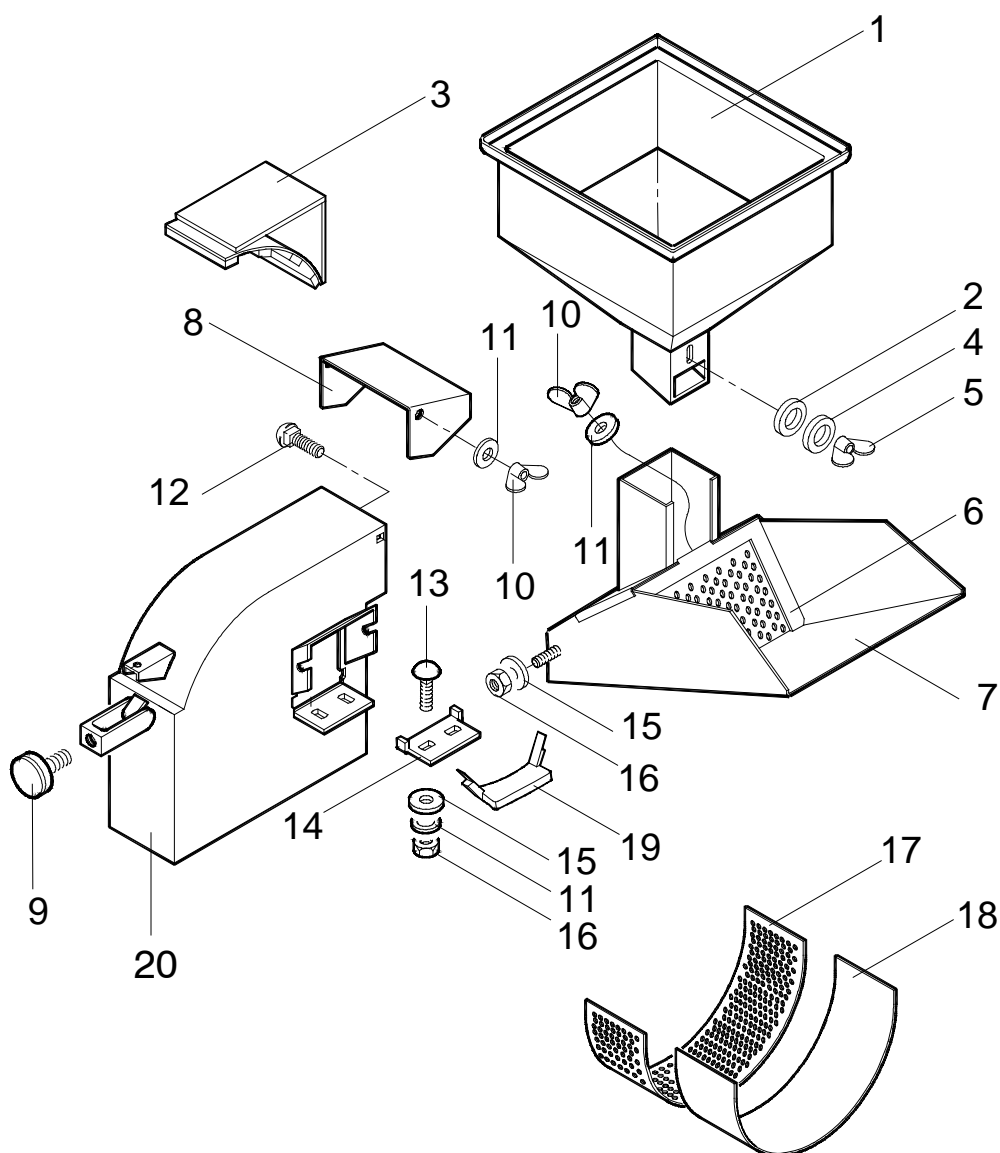

DPM-JÚNIOR

ITEM	CÓDIGO	DENOMINAÇÃO	QTDE
DPM JUNIOR			
1	6022022	Moega Completa	01
2	2900613	Arruela Lisa 1/4	01
3	6010032	Vedação	01
4	2900703	Arruela de pressão 1/4	01
5	2905601	Porca Borboleta 1/4	01
6	6012004	Tampa Movel	01
7	6019033	Bica de Alimentação com tampa móvel	01
8	6200032	Quebra-jato	01
9	6024003	Dispositivo Rosca	01
10	2905602	Porca Borboleta 3/8 nc	01
11	2900707	Arruela de Pressão 3/8	05
12	2904803	Paraf. Frances 3/8 x 3/4	02
13	2904804	Paraf. Frances 3/8 x 1	02
14	6017603	Contrafaca	01
15	2900602	Arruela Lisa 3/8	04
16	2905408	Porca Sextav. 3/8 nc	04
17	6019002	Peneiras (JOGO)	01
17	6017000	Peneira 0,8 mm	01
17	6017004	Peneira 3 mm	01
17	6017005	Peneira 5 mm	01
17	6017006	Peneira 10 mm	01
18	6017007	Fundo de Corte	01
19	2903420	Vedação	01
20	6061000	Carcaça	01