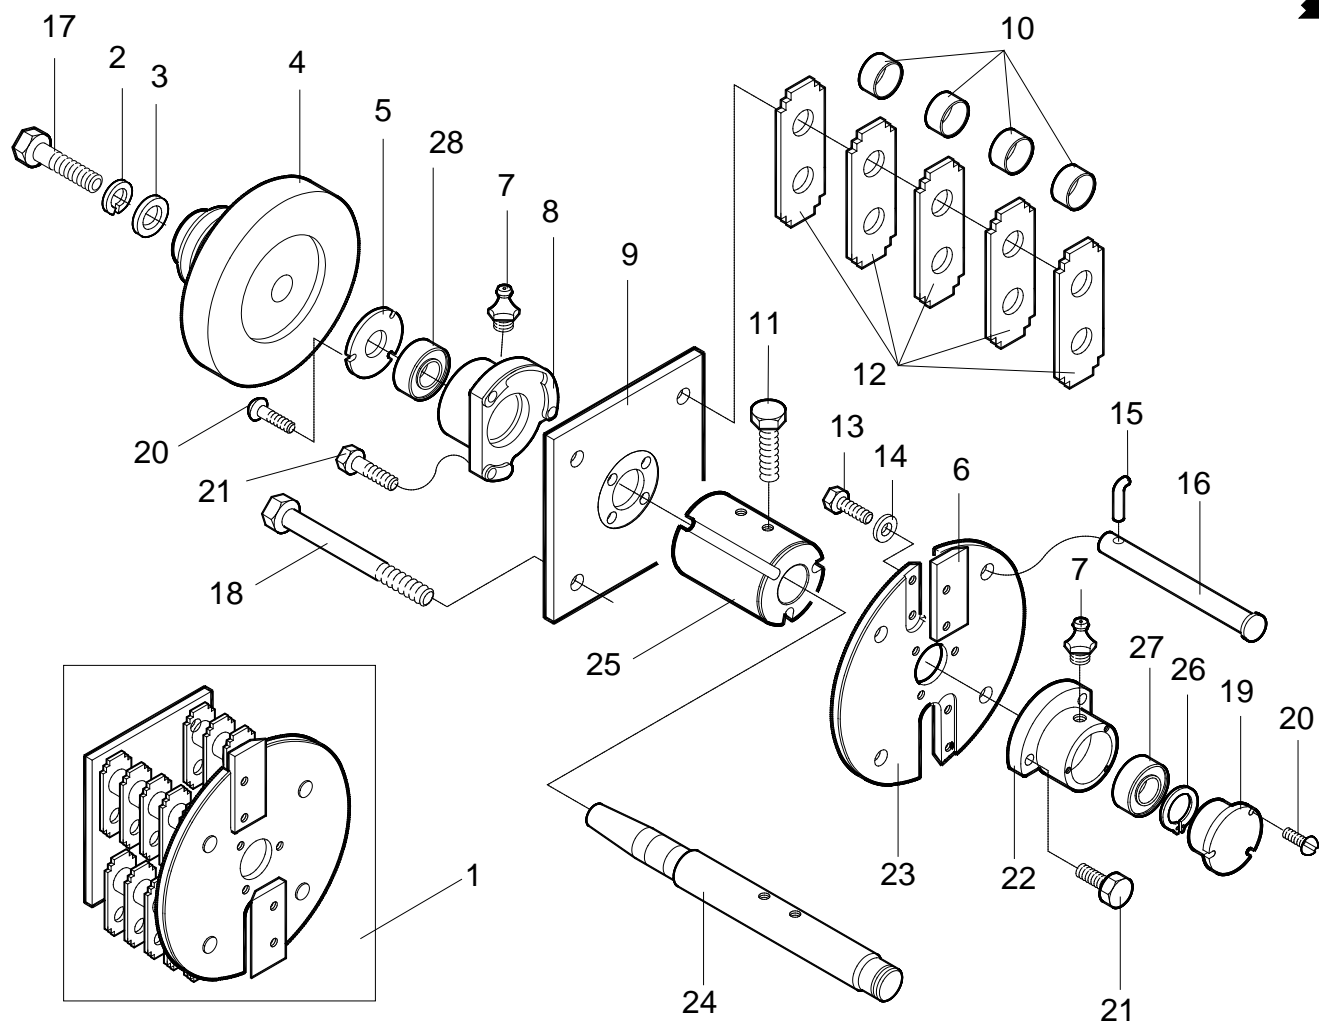

DPM-1/2/4

ITEM	CÓDIGO			DENOMINAÇÃO	QTDE					
	DPM 1	DPM 2	DPM 4		1	2	4			
1	6025000	6039046	6049000	Rotor Completo	01	01	01			
3	6025020	6025020	6025020	Arruela	01	01	01			
4	6029004	6039005	6049005	Volante com Polia canal B	01	01	01			
5	6025013	6035011	6045011	Tampa da Cx. Rolamento LP	01	01	01			
6	6029006	6039001	6049030	Faca DPM (JOGO)	01	01	01			
7	2912504	2912504	2912504	Graxeira Retá M8 x 1	02	01	01			
8	6029021	6039016	6049021	Cx. Rolamento c/ Tampa e parafuso LP	01	01	01			
9	6025007	6035007	6045007	Chapa Complementar	01	01	01			
10	6029016	6029016	6049017	Espaçador Martelos 01	01	01				
11	2904965	2904965	2904965	Paraf. Sextav. 7/16 x 1 1/4 nc	02	02	02			
12	6029008	6029008	6049009	Martelo DPM (JOGO)	01	01	01			
13	2904938	2904938	2904938	Parafuso da Faca 04	04	06				
14	2900615	2900615	2900615	Arruela Lisa 7/16	04	04	06			
15	6025019	6025019	6025019	Contrapino 1/8 x 50 mm	04	04	04			
16	6029009	6039008	6049010	Pino dos Martelos (JOGO)	01	01	01			
17	6025021	6025021	6025021	Paraf. Sextav. 7/16 x 40 mm UNF RE	01	01	01			
18	2904957	2905092	2904956	Paraf. Sextavado	03	03	04			
19	6025002	6035002	6045002	Tampa da Cx. Rolamento LB	01	01	01			
20	2904702	2904702	2904702	Paraf. Fenda Cab. Redonda 3/16 x 1/2	06	06	06			
21	2904931	2904931	2904931	Paraf. Sextav. 3/8 x 1 nc	06	06	07			
22	6029026	6039034	6049026	Cx. Rolamento c/ Tampa e Paraf. LB	01	01	01			
23	6025006	6035028	6045022	Disco Porta Faca	01	01	01			
24	6025028	6035022	6045018	Eixo do Rotor	01	01	01			
25	6025005	6035005	6045005	Cubo do Rotor DPM	01	01	01			
					DPM-1	DPM-2	DPM-4			
26	2900403	2900405	2900406	Anel de Retenção	25 X 1,2	30 X 1,5	35 X 1,5	01	01	01
27	2906317	2906309	2906306	Rolamento	6005 Z	6206 Z	6207 Z	01	01	01
28	2906303	2906310	2906311	Rolamento	6206	6306	6307	01	01	01