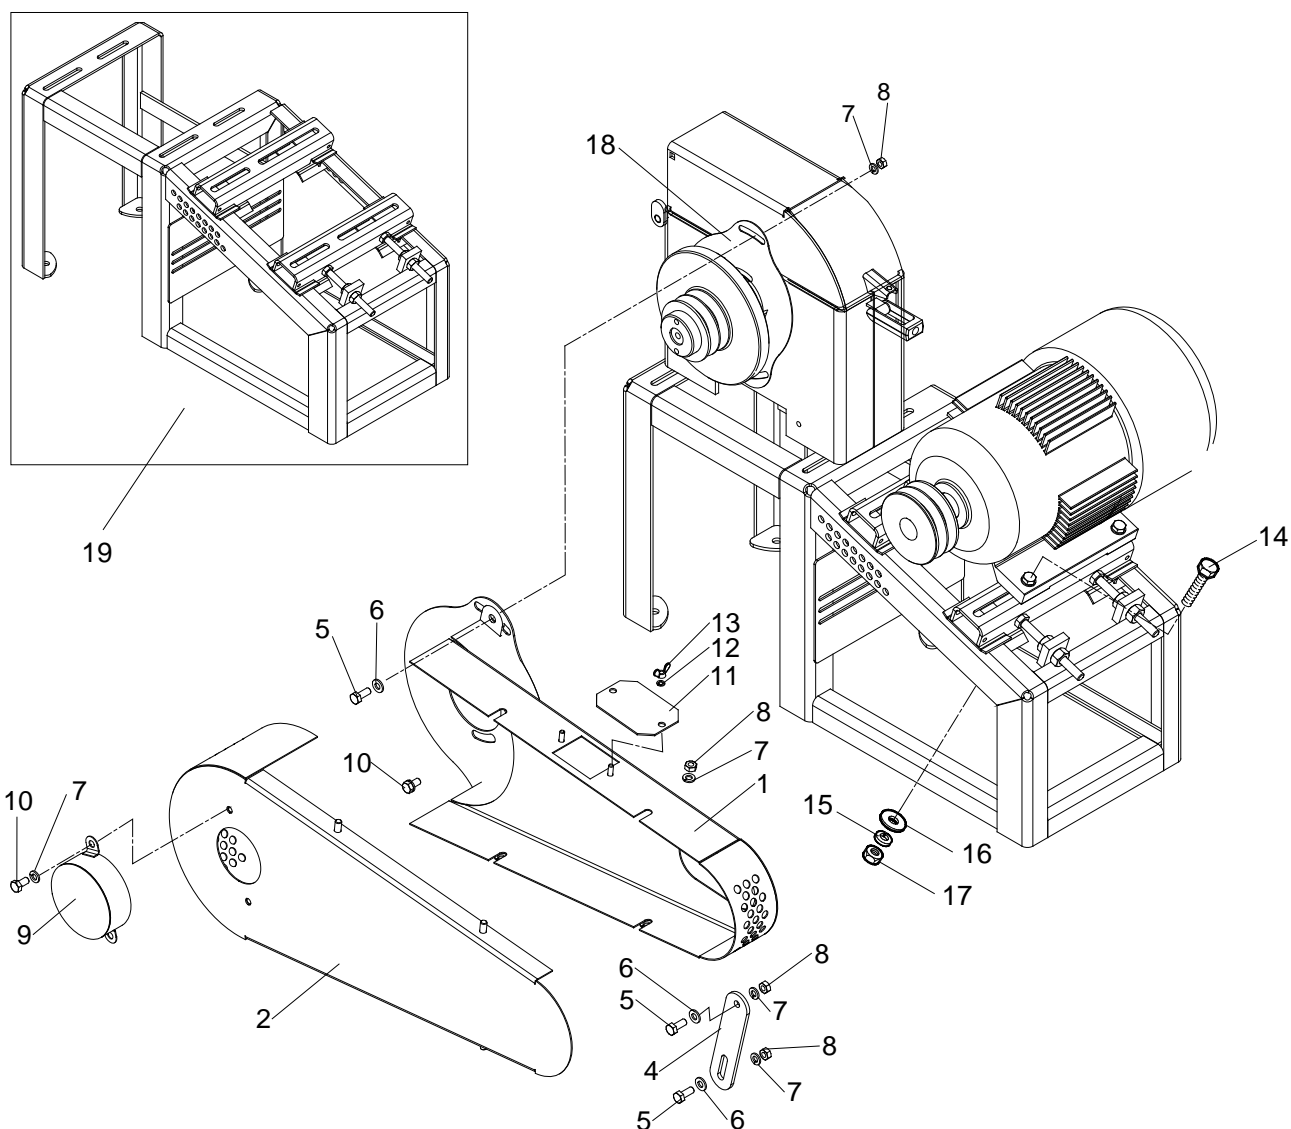

ITEM	CÓDIGO	DENOMINAÇÃO	QTDE.
1	6020111	Proteção Traseira da Correia CJ DPM-1	1
2	6020106	Proteção Frontal Correia C.J	1
3	6020101	Fixador Blindagem DPM-1	1
4	6020107	Fixador	1
5	2914909	Parafuso Sextavado M8x20mm 5.6 Zincado	4
6	2900618	Arruela Lisa Métrica 8.4 x 17 x 2 PB173 Zincado	4
7	2910704	Arruela de Pressão B8 DIN127 Zincada	10
8	2915405	Porca Sext. M8 8.8 ZN DIN 24032-92	8
9	6040102	Proteção da Polia Conjunto	1
10	2914908	Parafuso Sextavado M8x16 DIN933 5.6 Zincado	2
11	6032101	Tampa	1
12	2910703	Arruela de Pressão B6	2
13	2915601	Porca Borboleta M6 DIN315 G5 ZN	2
14	2904992	Parafuso Sextavado 7/16" x 1 3/4" UNC	4
15	2900712	Arruela de Pressão 7/16"	4
16	2900616	Arruela lisa 1/2"	4
17	2905421	Porca Sextav. 7/16"	4
18	6020101	Fixador da blindagem	1
19	6020058	Cavelete completo	1