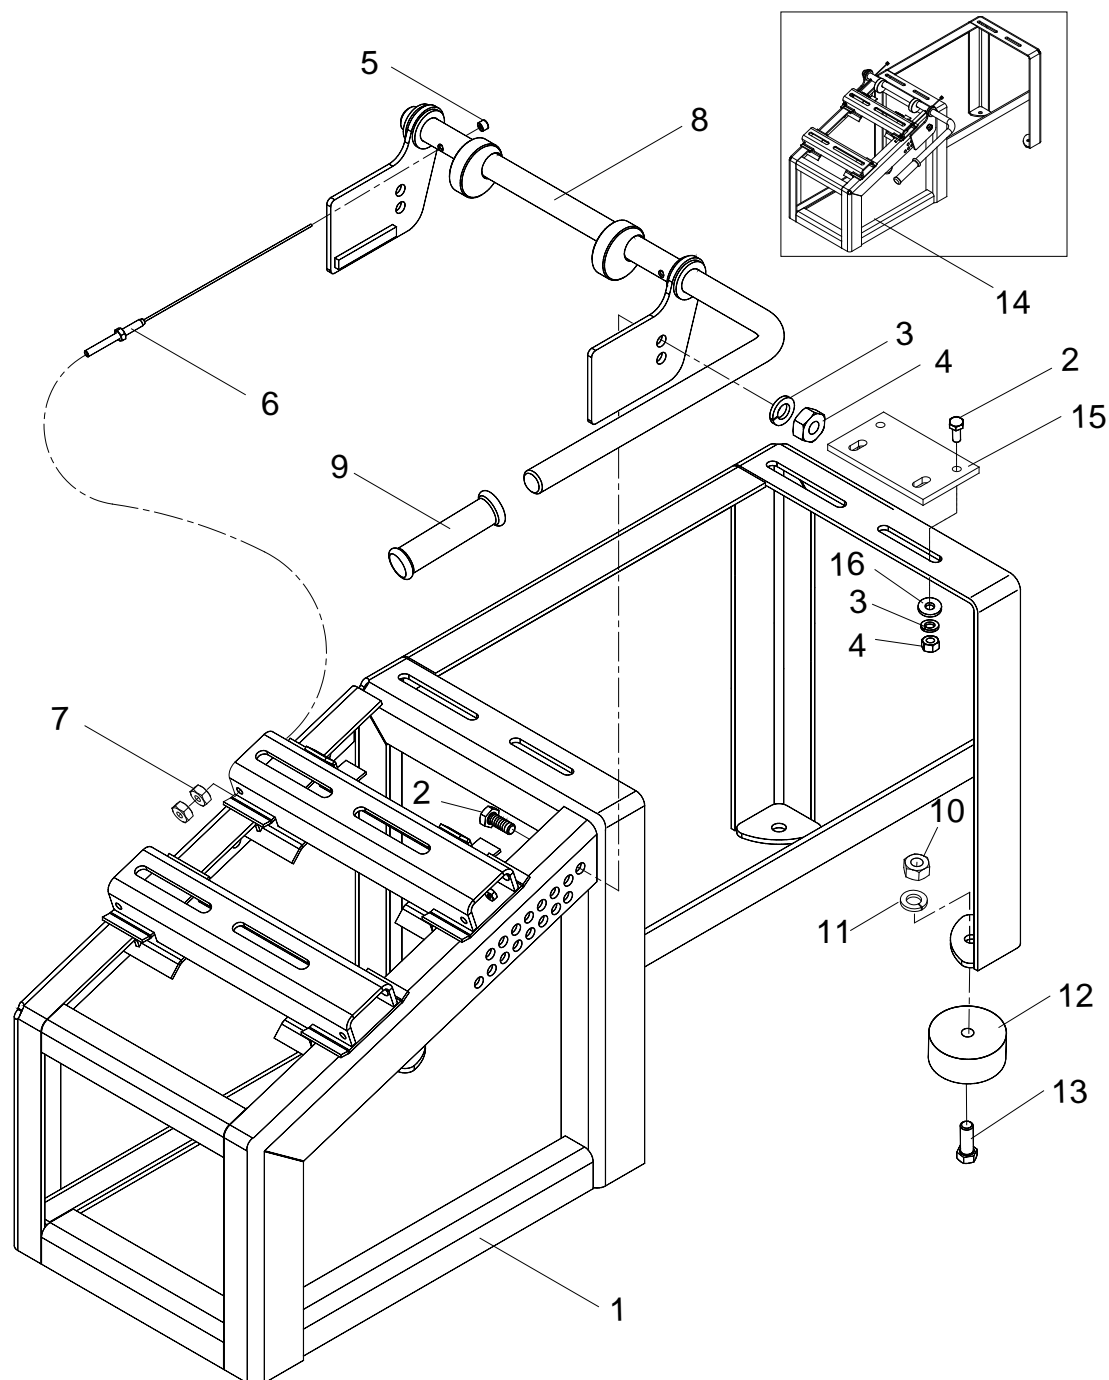

DPM-2 / DPM-4

ITEM	CÓDIGO		DENOMINAÇÃO	QTDE
	DPM-2	DPM-4		
1	6040010	6040010	Cavalete	01
2	2914920	2914920	Paraf. Sextav. M10 x 30 - DIN 933 - 8.8	06
3	2910705	2910705	Arruela de Pressão B10 DIN127 Zincada	06
4	2915407	2915407	Porca Sextavada M10 DIN934 G8 Zincada	06
5	2903010	2903010	Niple	02
6	2903011	2903011	Esticador Do Cavalete	02
7	2915501	2915501	Porca Sextavada M6 DIN934 G5 ZN	04
8	6040024	6040024	Esticador Conjunto	01
9	2904307	2904307	Manopla M810	01
10	2905421	2905421	Porca Sextav. 7/16 nc	04
11	2900712	2900712	Arruela de Pressão 7/16	04
12	2906702	2906702	Sapata de Borracha Redonda	04
13	2904965	2904965	Paraf. Sextav. 7/16 x 1 1/4 nc	04
14	6040021	6040020	Cavalete Prolongado Completo	01
15	6030009	-	Adaptação do cavalete	02
16	2900614	-	Arruela lisa 10.5	04