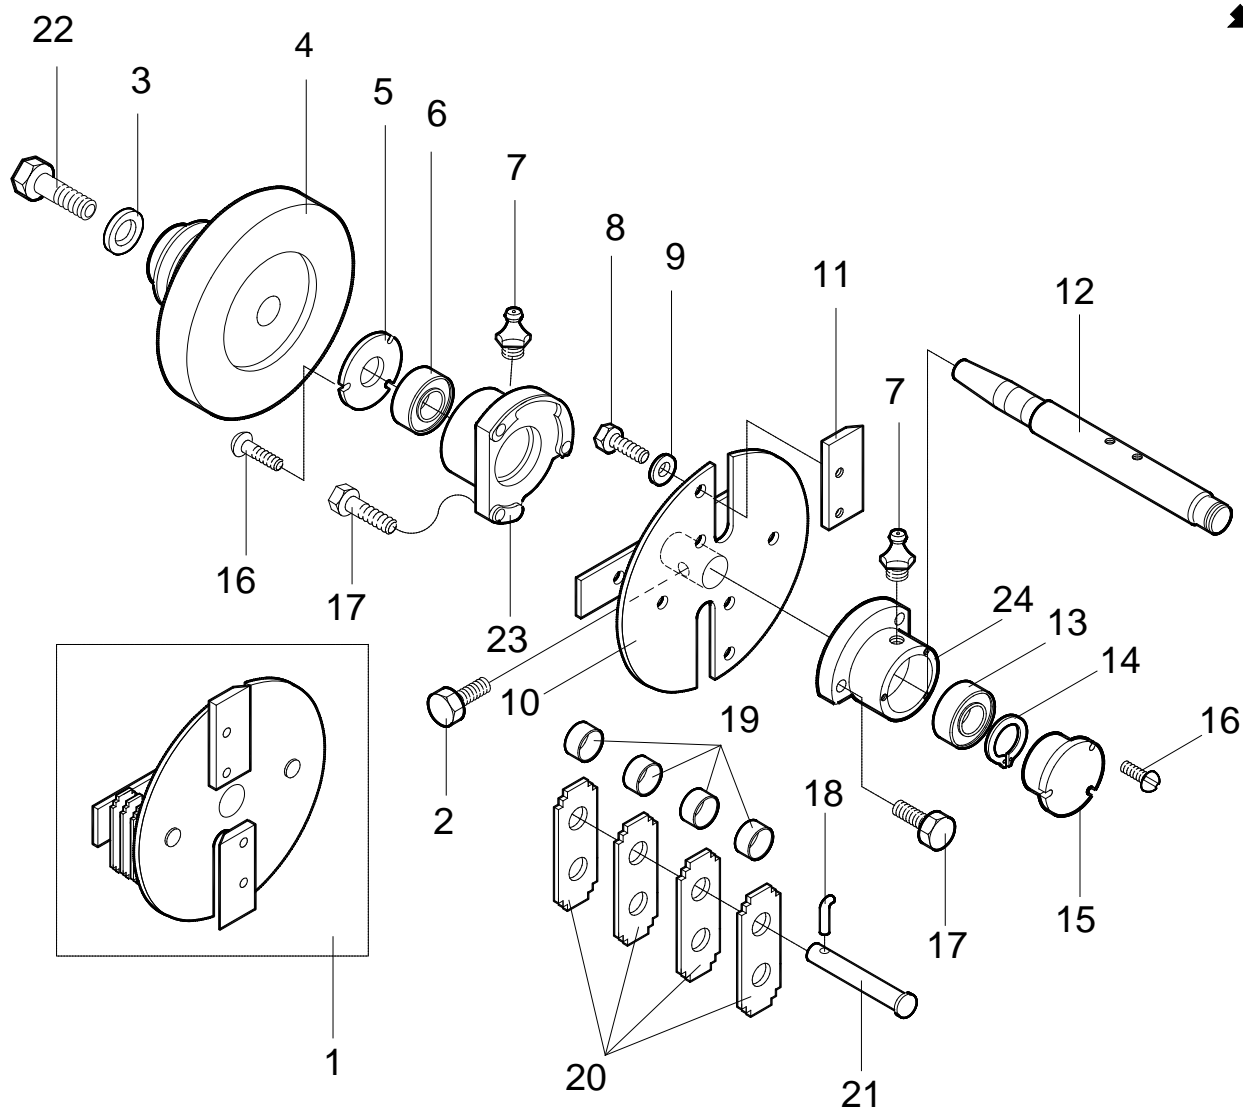

ITEM	CÓDIGO	DENOMINAÇÃO	QTDE
DPM-500			
1	6019007	Rotor Completo	01
2	2904931	Paraf. Sextav. 3/8 x 1 NC	02
3	6025020	Arruela	01
4	6019001	Volante com Polia	01
5	6015008	Tampa Cx. Rolamento LP	01
6	2906302	Rolamento 6205 Z	01
7	2912504	Graxeira Reta M8 x 1	02
8	2904938	Parafuso da Faca	04
9	2900615	Arruela Lisa 7/16	04
10	6019012	Rotor cj	01
11	6029006	Faca DPM (JOGO)	01
12	6015018	Eixo do Rotor	01
13	2906317	Rolamento 6005 Z	01
14	2900403	Anel de Retenção 25 x 1,2 DIN 471	01
15	6025002	Tampa Cx. Rolamento LB	01
16	2904702	Paraf. Fenda Cab. Redonda 3/16 x 1/2	06
17	2904931	Paraf. Sextav. 3/8 x 1 nc	06
18	6025019	Contrapino 1/8 x 50	02
19	6019011	Espaçador dos Martelos (JOGO)	01
20	6019005	Martelo DPM (JOGO)	01
21	6019004	Pino dos Martelos (JOGO)	01
22	6025021	Paraf. Sextav. 7/16 x 40 mm UNF RE	01
23	6019031	Cx. de Rolamento com Tampa e Paraf. LP	01
24	6019035	Cx. de Rolamento com Tampa e Paraf. LB	01