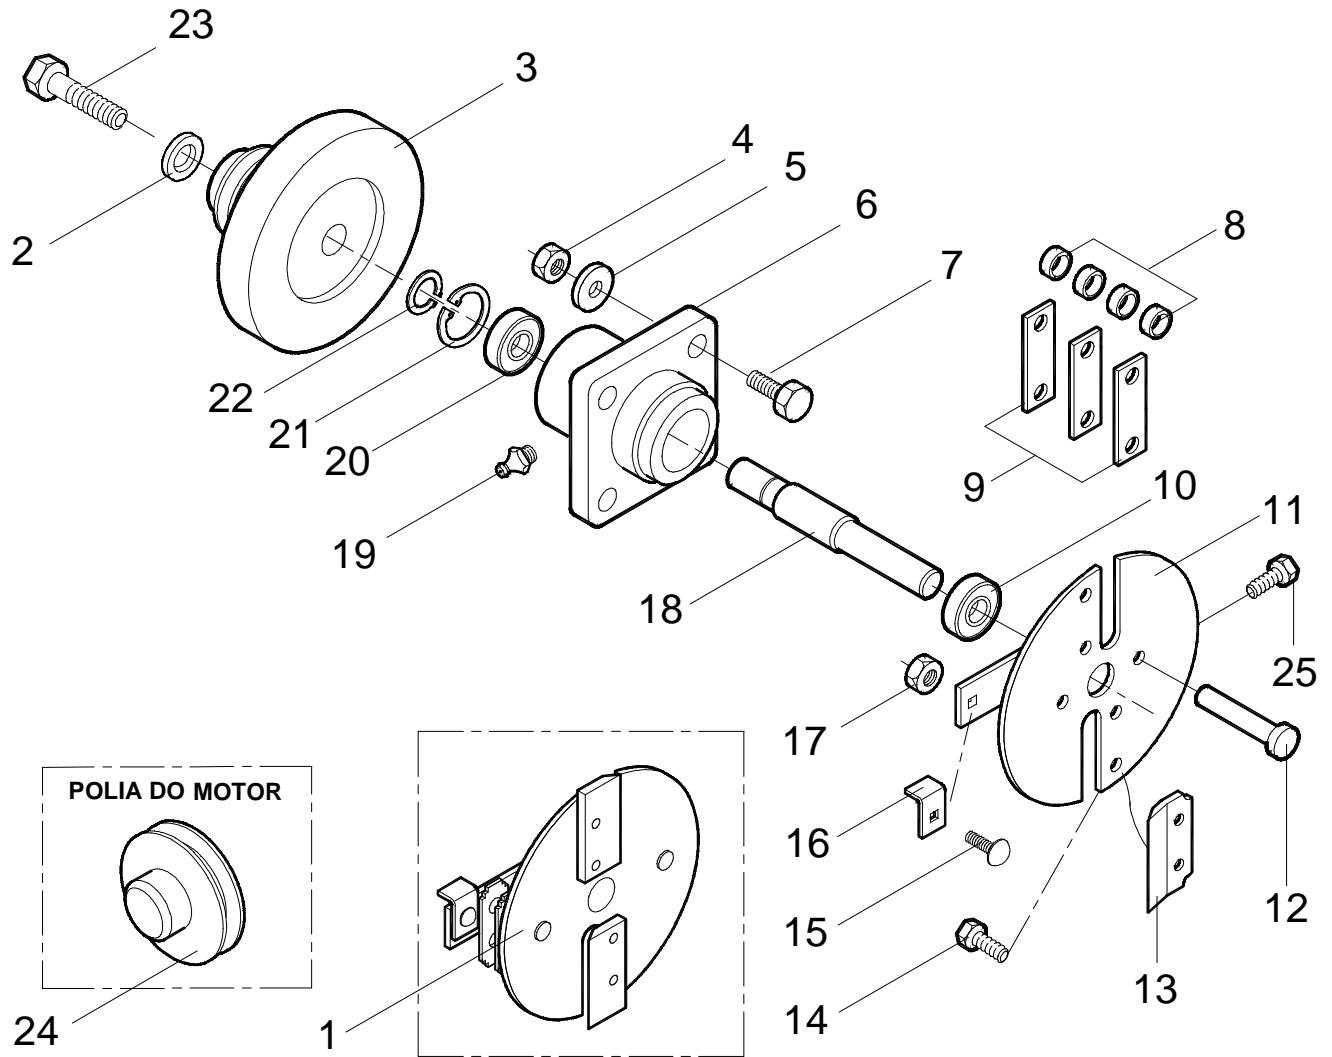

ITEM	CÓDIGO	DENOMINAÇÃO	QTDE
DPM-JUNIOR			
1	6065000	Rotor Completo	01
2	6025020	Arruela	01
3	6065009	Volante com Polia	01
4	2915405	Porca Sextav. M8	04
5	2910704	Arruela de Pressão B8	04
6	6065015	Mancal	01
7	2914910	Paraf. Sextav. M8 x 25	04
8	6069002	Espaçador Martelos (JOGO)	01
9	6069001	Martelos (JOGO)	01
10	2906302	Rolamento 6205 Z	01
11	6065001	Rotor cj	01
12	6069003	Pino dos Martelos (JOGO)	01
13	6029006	Faca DPM (JOGO)	01
14	2904938	Parafuso da Faca	04
15	2914804	Paraf. Frances M8 x 20 - 8.8	02
16	6065008	Lançador	02
17	2915406	Porca Sextav. M8 - autofrenante	02
18	6065014	Eixo do Rotor	01
19	2912504	Graxeira Reta M8 x 1	01
20	2906302	Rolamento 6205 Z	01
21	2900413	Anel de Retenção 52 x 2 - DIN 472	01
22	2900403	Anel de Retenção 25 x 1,2 - DIN 471	01
23	6065013	Paraf. Sextav. 7/16 x 25 mm UNF RE	01
24	6060003	Polia do motor	01
25	2904985	Paraf. Sextav. 5/16 x 3/4 nc	02