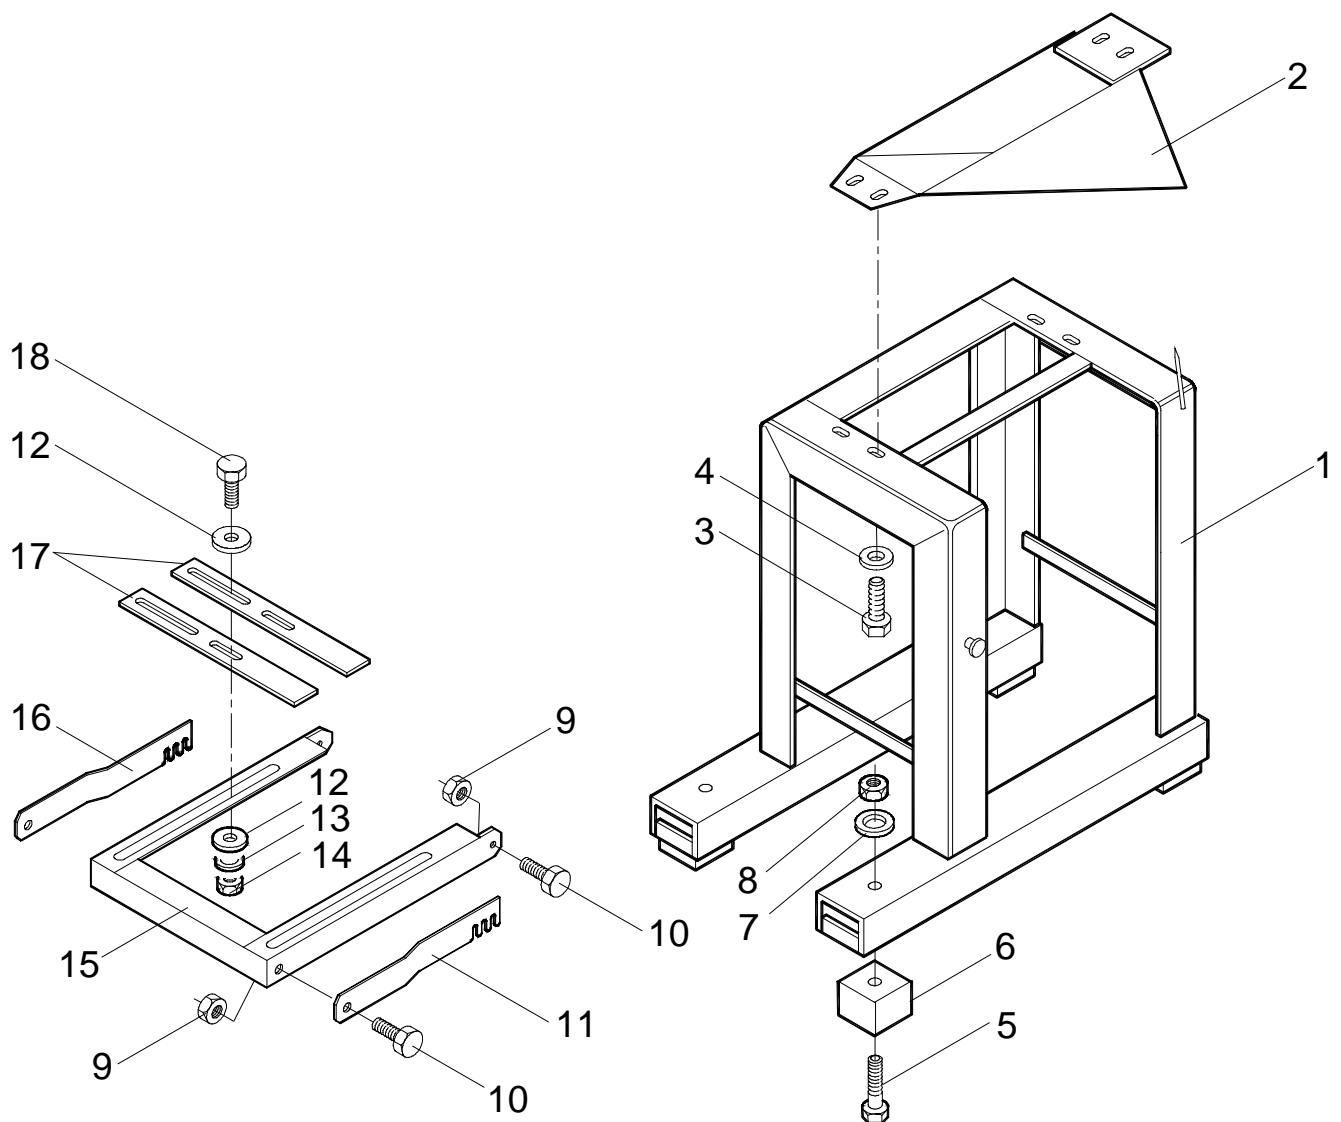

ITEM	CÓDIGO	DENOMINAÇÃO	QTDE
DPM JUNIOR			
1	6063000	Cavalete	01
2	6062000	Bica de Saída	01
3	2904971	Paraf. Sextav. 3/8 x 3/4 nc	04
4	2900707	Arruela de pressão 3/8	04
5	2904992	Paraf. Sextav. 7/16 x 1 3/4 nc	04
6	2906739	Sapata de Borracha Quadrada	04
7	2900615	Arruela Lisa 7/16	04
8	2905421	Porca Sextav. 7/16 nc	04
9	2915406	Porca Sextav. M 8 autofrenante	02
10	2914910	Paraf. Sextav. M8 x 25	04
11	6063011	Suporte Base do Motor	01
12	2900618	Arruela Lisa 8,4 x 17	08
13	2910704	Arruela de Pressão B8	04
14	2915405	Porca Sextav. M8	04
15	6063010	Base do Motor	01
16	6063017	Suporte Base do Motor	01
17	6063012	Trilho do Motor	02
18	2914910	Paraf. Sextav. M8 x 25	04