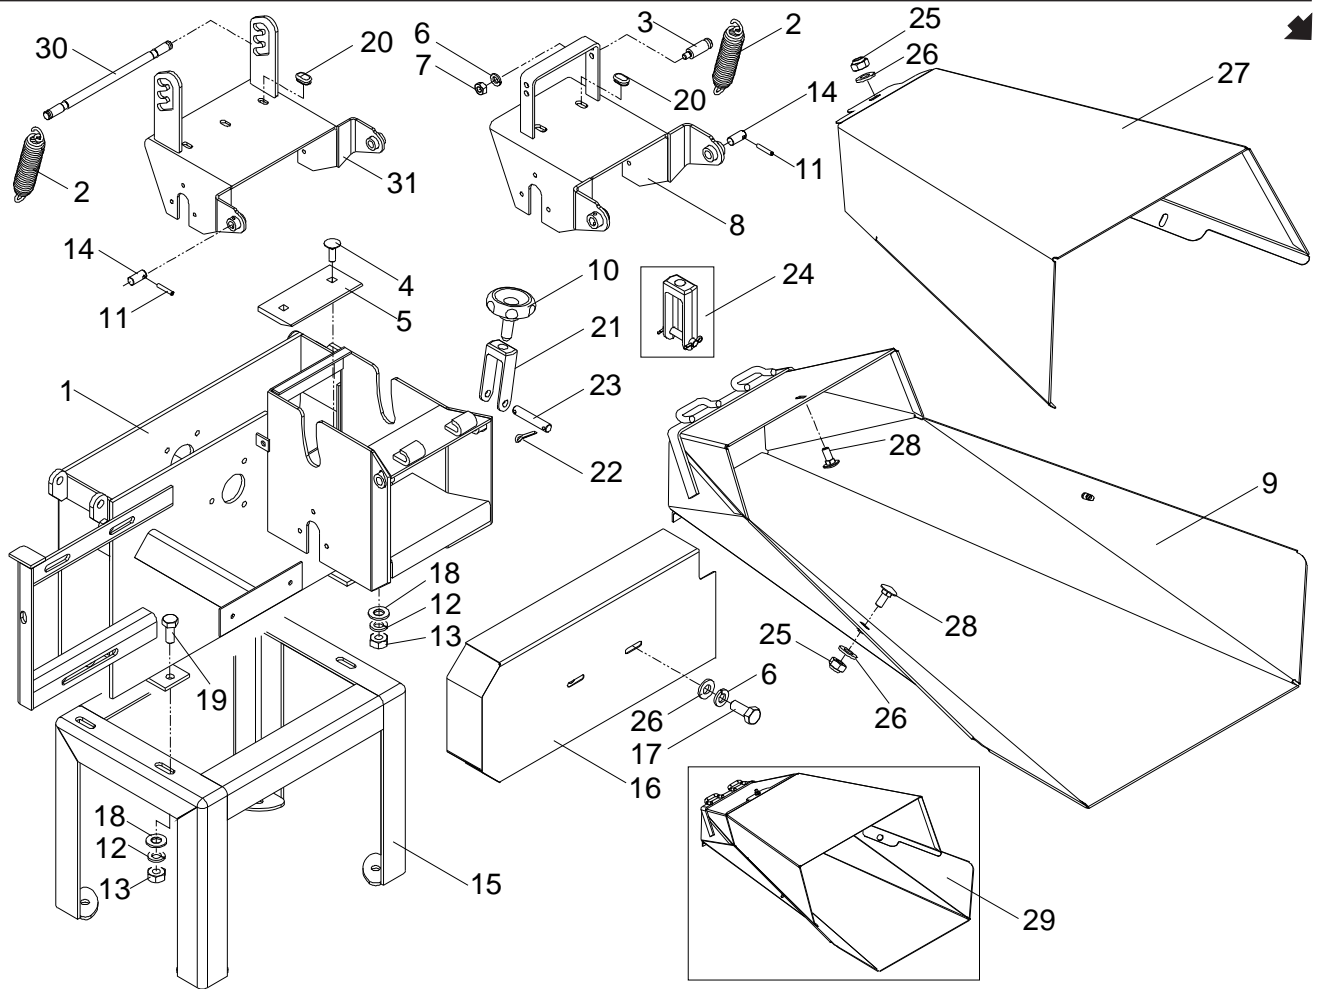

ITEM	CÓDIGO				DENOMINAÇÃO	QTDE	
	EN-6400	EN-6500	EN-6600 EN-6700F4	EN-6800		EN6800	DEMAIS
1	6341017	6250034	6351017	6361017	Estrutura	01	01
2	2904641	2904641	2904641	2904685	Mola	02	02
3	6320098	6320098	6320098	-	Pino da Mola	-	02
4	2914807	2914807	2914807	2914807	Paraf. Francês M10 X 30 - 8.8	02	02
5	6320324	6320327	6320327	6320326	Contrafaca	01	01
6	2910704	2910704	2910704	2910704	Arruela de Pressão B8	04	04
7	2915405	2915405	2915405	2915405	Porca Sextav. M8	02	02
8	6341010	6351010	6351010	-	Tampa da Caixa de Alimentação cj	01	01
9	6341005	6351005	6351005	6361005	Bica de Alimentação	01	01
10	6024003	6024003	6024003	6024003	Dispositivo Rosca	01	01
11	2905233	2905233	2905233	2905233	Pino Elástico Leve 05 x 28	02	02
12	2910705	2910705	2910705	2910705	Arruela de Pressão B10	06	06
13	2915407	2915407	2915407	2915407	Porca Sextav. M10	06	06
14	6351015	6351015	6351015	6351015	Pino da Dobradiça	02	02
15	6205000	6205000	6245000	6245000	Cavalete	01	01
16	6320512	6320512	6320512	6320512	Blindagem	01	01
17	2914908	2914908	2914908	2914908	Paraf. Sextav. M8 x 16	02	02
18	2900614	2900614	2900614	2900614	Arruela Lisa 10,5 x 21	07	06
19	2914919	2914919	2914919	2914919	Paraf. sextav. M10 x 25 - 8.8	04	04
20	2904346	2904346	2904346	2904346	Tampão	03	02
21	6021112	6021112	6021112	6021112	Jumelo	01	01
22	2901701	2901701	2901701	2901701	Contrapino 1/8" x 1"	02	02
23	6021114	6021114	6021114	6021114	Pino	01	01
24	6021101	6021101	6021101	6021101	Jumelo cj (inclui os itens 21, 22 e 23)	01	01
25	2915405	2915405	2915405	2915405	Porca Sextav. M8	03	03
26	2900618	2900618	2900618	2900618	Arruela Lisa 8,4	05	05
27	6344003	6354003	6354003	6364003	Complemento	01	01
28	2914804	2914804	2914804	2914804	Paraf. Francês M8 x 20 - 8.8	03	03
29	6341020	6351025	6351025	6361020	Bica de Alimentação Completa	01	01
30	-	-	-	6361016	Pino da Mola	01	-
31	-	-	-	6361013	Tampa da Caixa de Alimentação cj	01	-