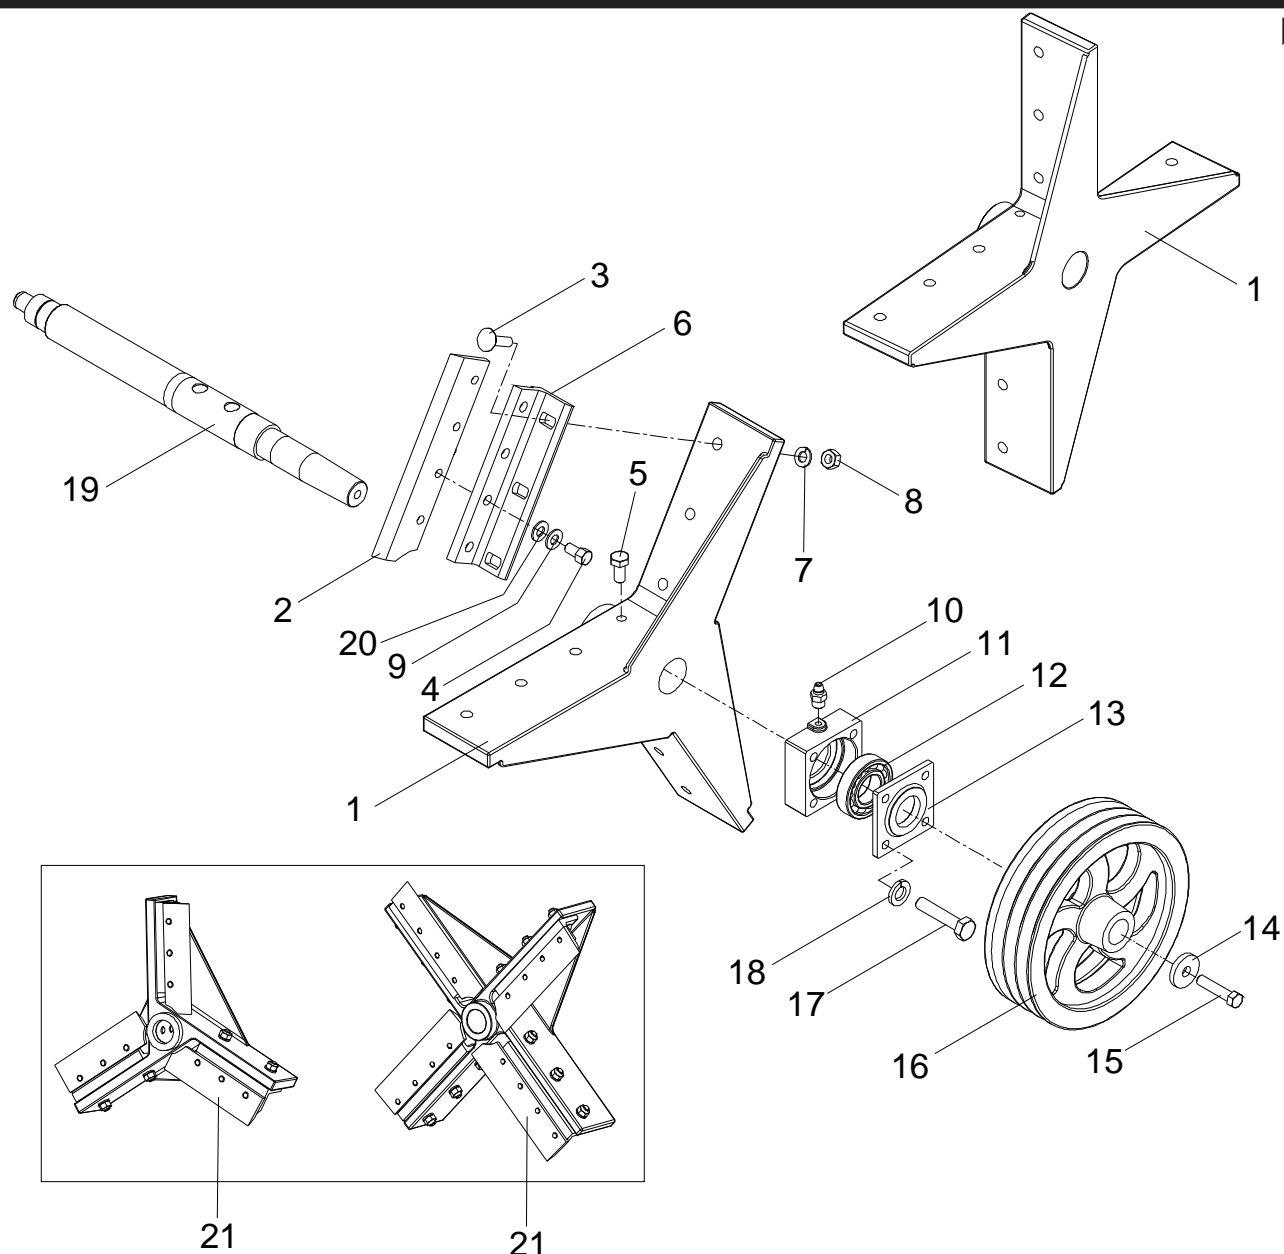

ITEM	CÓDIGO			DENOMINAÇÃO	QTDE		
	EN-9F3B	EN-12B	EN-12F4		EN-9F3B	EN-12B	EN-12F4
1	6222010	6262003	6350005	Rotor	01	01	01
2	6229001	6269001	6350032	Faca do Rotor (jogo)	01	01	01
3	2914811	2914811	2914811	Paraf. Francês M12 x 45	06	09	12
4	2904938	2904938	2904938	Parafuso da Faca	09	12	16
5	2914931	2914931	2914931	Paraf. Sextav. M12 x 25 - 8.8	02	02	01
6	6229002	6269002	6350031	Suporte da Faca (jogo)	01	01	01
7	2910706	2910706	2910706	Arruela de Pressão B12	06	09	12
8	2915409	2915409	2915409	Porca Sextav. M12	06	09	12
9	2900712	2900712	2900712	Arruela de Pressão 7/16	06	09	16
10	2912504	2912504	2912504	Graxeira reta M8 x 1	01	01	01
11	6200106	6200106	6200106	Caixa Rolamento do Rotor	01	01	01
12	2906305	2906305	2906305	Rolamento 6207	01	01	01
13	6200037	6200037	6200037	Tampa Caixa Rolamento (L. P.)	01	01	01
14	6025020	6025020	6025020	Arruela da ponta do eixo	01	01	01
15	6025021	6025021	6025021	Paraf. Sextav. 7/16" X 40 UNF - RI	01	01	01
16	6320507	6320469	6320469	Polia 250 mm	01	01	01
16	Polias das versões com acionamento por TRATOR: consulte as pág: 20 a 25						
17	2914924	2914924	2914924	Paraf. Sextav. M 10 X 50- 8.8	04	04	04
18	2910705	2910705	2910705	Arruela de Pressão B10	04	04	04
19	6220016	6260013	6260013	Eixo do Rotor	01	01	01
20	-	-	2900615	Arruela Lisa 7/16" Zincada	-	-	16
21	6222009	6262005	6350029	Rotor completo	01	01	01