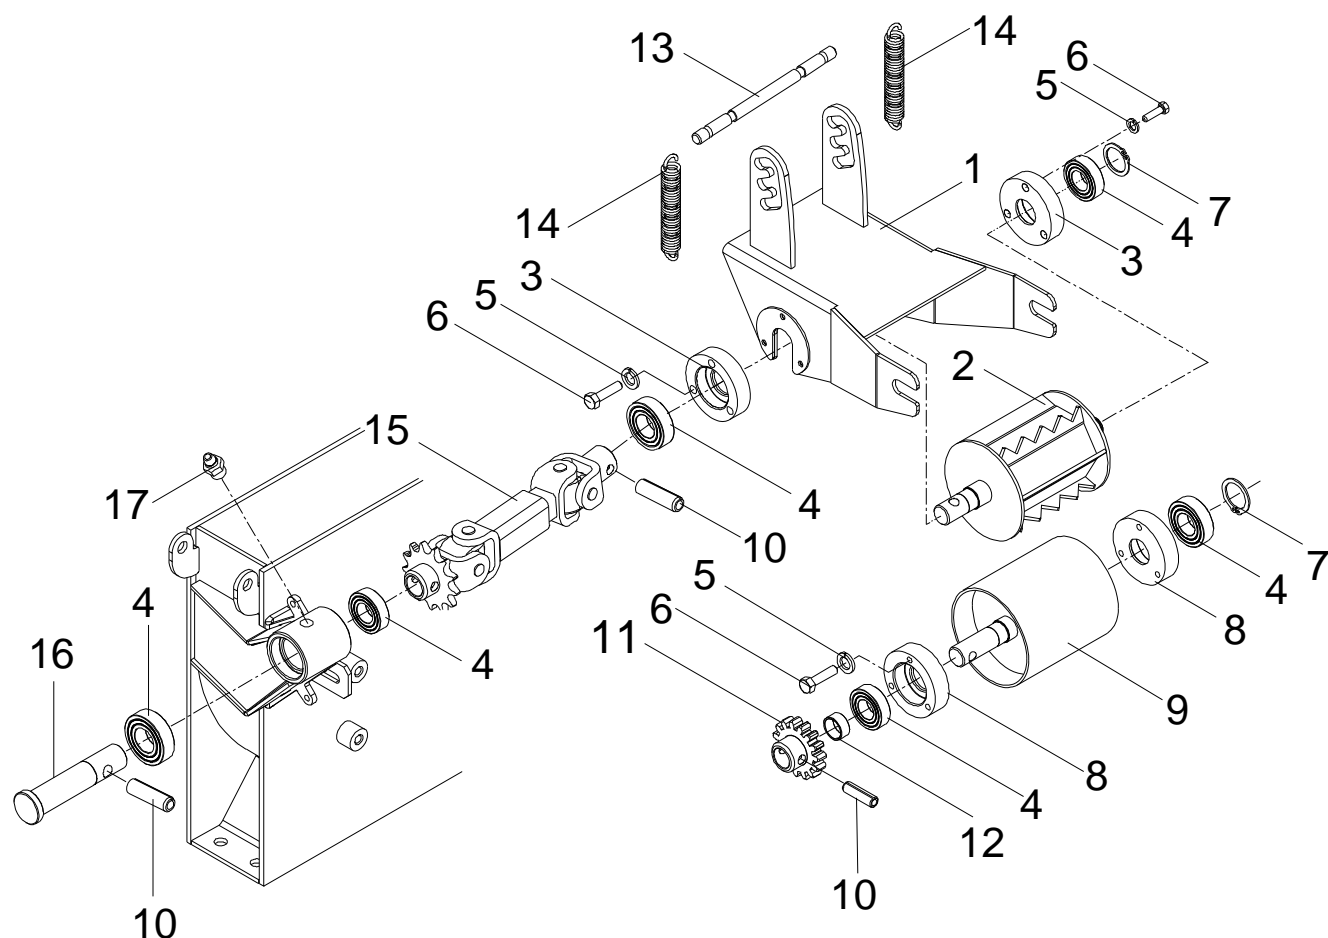

ITEM	CÓDIGO	DENOMINAÇÃO	QTDE.
1	6300055	Conjunto da Tampa de Alimentação	1
2	6300065	Conjunto do Rolo Recolhedor	1
3	6300044	Mancal do Rolo Dentado	2
4	2906415	Rolamento 6003 2RS C-3	6
5	2910703	Arruela de Pressão B6	12
6	2914904	Parafuso Sextavado M6 x 20 DIN933 8.8 Zincado	12
7	2900429	Anel de Retenção Ø 17mm x 1.00mm	2
8	6300121	Mancal do Rolo Liso	2
9	6300085	Conjunto do Rolo Liso	1
10	2905247	Pino Elástico Leve 08 x 30	3
11	6300145	Conjunto da Engrenagem dos Rolos	1
12	6300138	Espaçador	1
13	6300133	Apoio das Molas	1
14	6300132	Mola da Tampa de Alimentação	2
15	6300200	Cardan Completo	1
16	6300141	Eixo do Cardan	1
17	2912504	Graxeira Reta M8 x 1	1