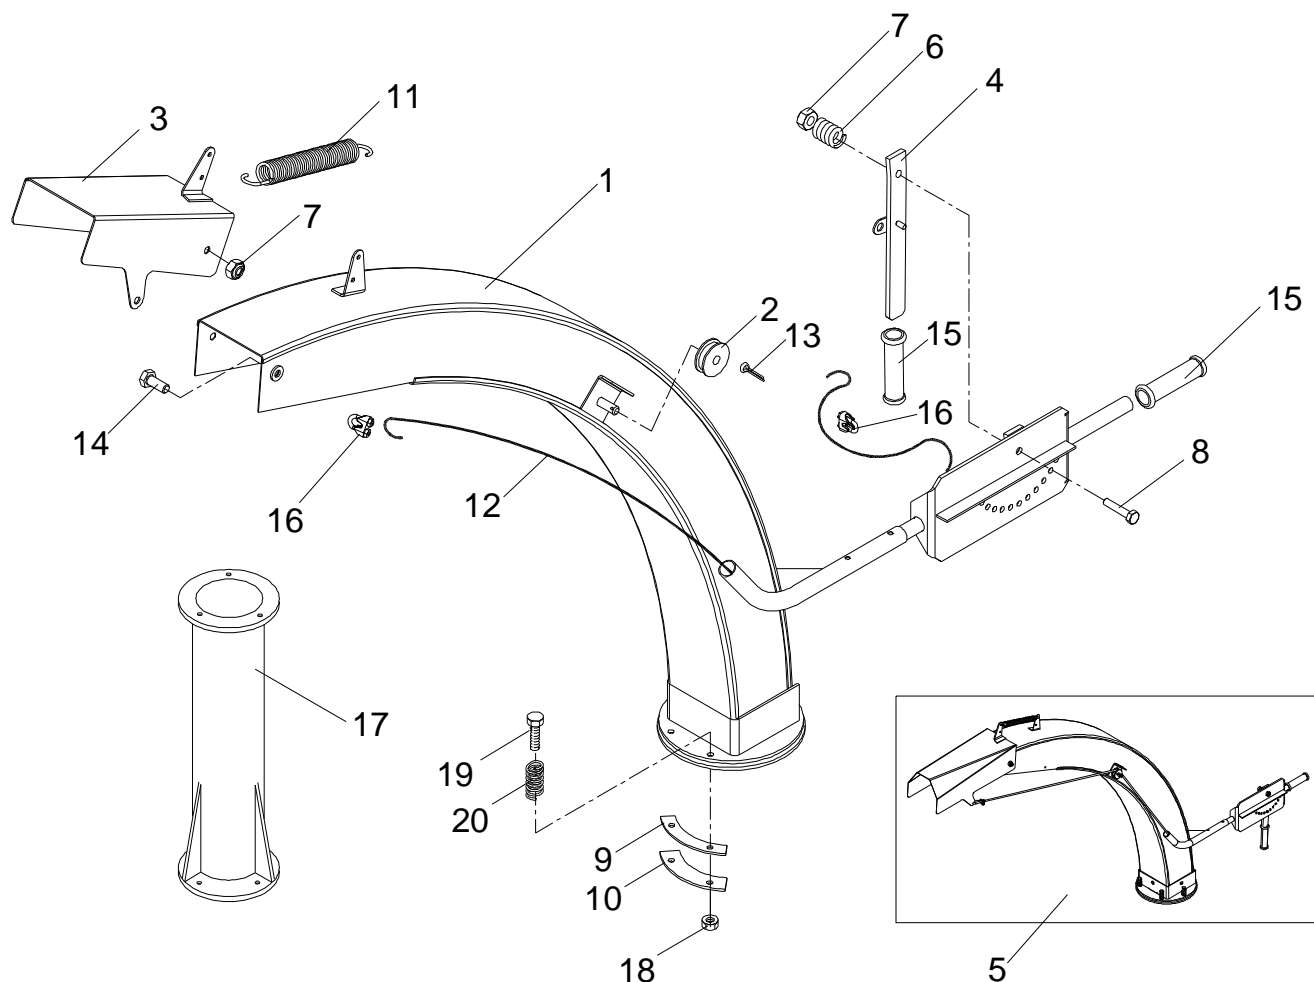

ITEM	CÓDIGO			NOME	QTDE.	
	EN-9F3B EN- 6500 EN- 6400	EN-12B EN-12F4 EN- 6600 EN-6700 F4	EN-6800		EN-9F3B 6400/6500	EN-12B EN-12F4 6600/6800 6700F4
1	6320530	6320540	6320540	Bica de Saída	01	01
2	6290358	6290358	6290358	Roldana	01	01
3	6250311	6320311	6320311	Quebra-Jato C.J	01	01
4	6290633	6290633	6290633	Alavanca	01	01
5	6250510	6320550	6320550	Curva da Bica Completa	01	01
6	2904530	2904530	2904530	Mola	01	01
7	2915408	2915408	2915408	Porca Sextav M10 G8 Autotravante	01	01
8	2914924	2914924	2914924	Paraf Sextav M10 x 50 DIN931 8.8	01	01
9	6320102	6320271	6320271	Espaçador	02	03
10	6320094	6320266	6320266	Espaçador	02	03
11	2904509	2904509	2904509	Mola do Quebra Jato	01	01
12	6320556	6320523	6320523	Cabo	01	01
13	2901701	2901701	2901701	Contra Pino 1/8" x 1"	01	01
14	2914919	2914919	2914919	Paraf Sextav M10x25 DIN933 8.8 ZN	02	02
15	2904307	2904307	2904307	Manopla Plástica M810	02	02
16	2900102	2900102	2900102	Clips para Cabo de aço Ø1/8"	02	02
17	6340002	6360060	6360060	Tube Alongador	01	01
18	2915406	2915406	2915406	Porca Sextav. M8 - autofrenante	04	06
19	2914914	2914914	2914914	Paraf Sextav. M8 x 50	04	06
20	2904593	2904593	2904593	Mola	04	06