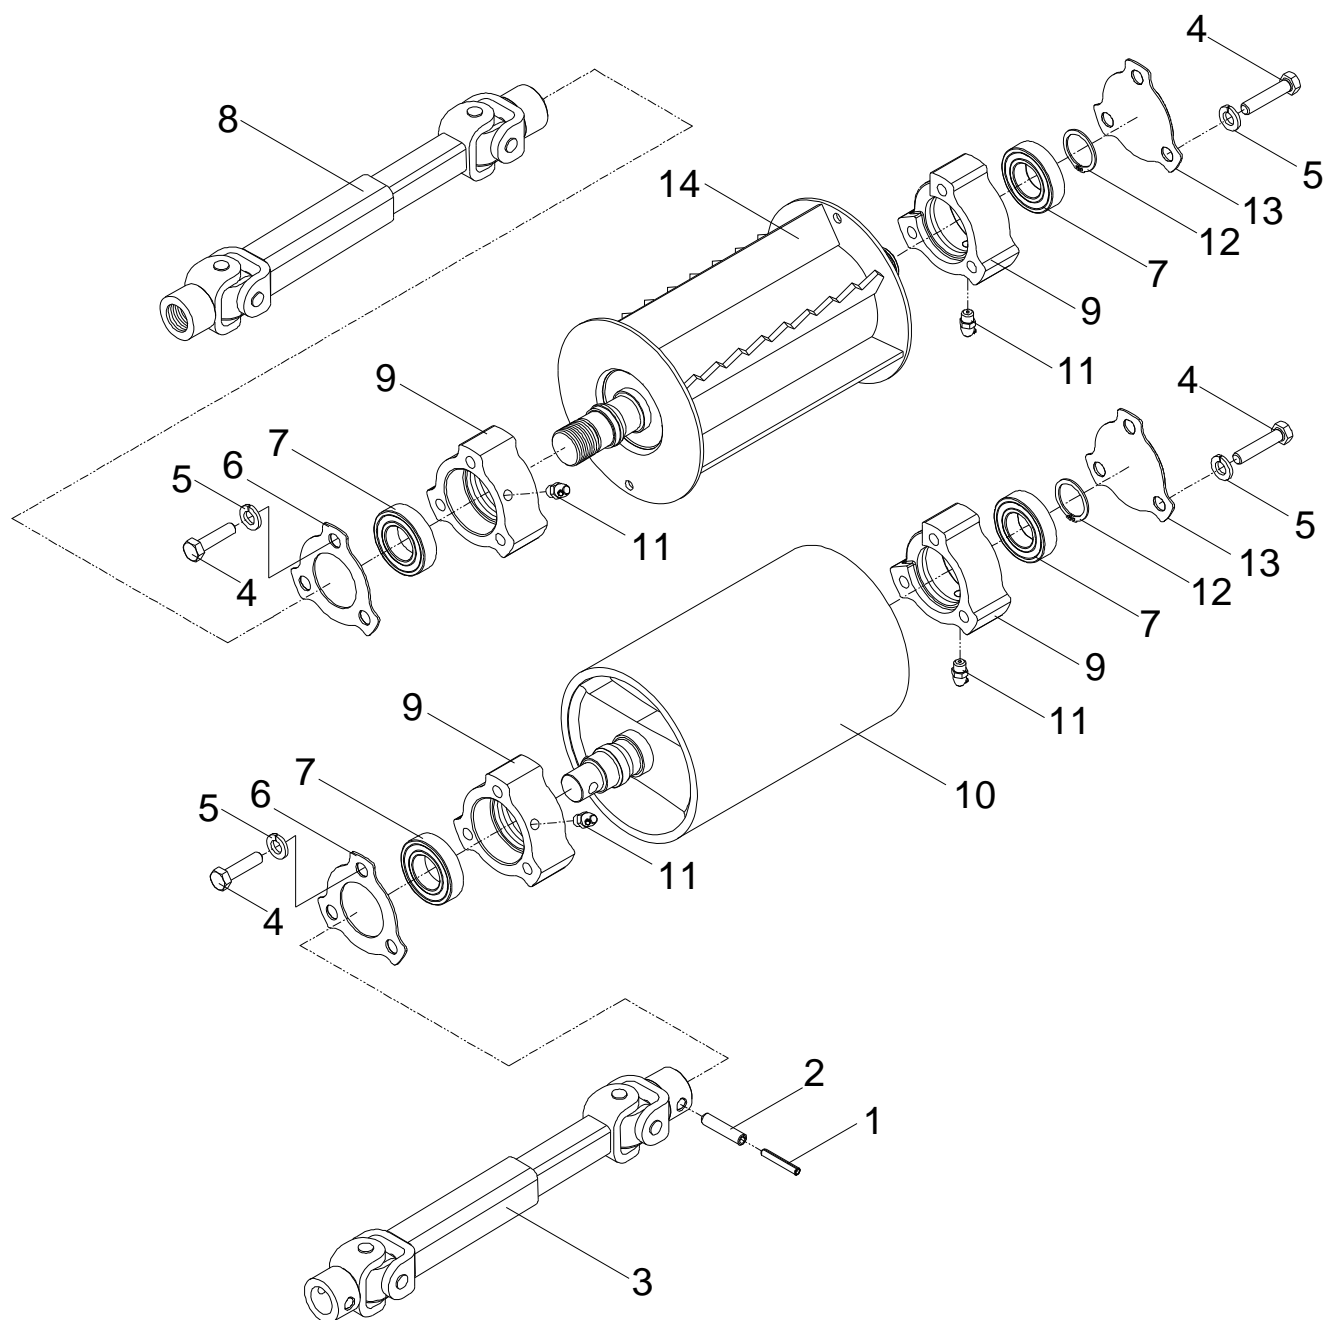

ITEM	CÓDIGO		DENOMINAÇÃO	QTDE
	EN-9F3B	EN-12B / EN-12F4		
1	2905225	2905225	Pino elástico 8 x 35	02
2	2905234	2905234	Pino elástico 5 x 32	02
3	6320056	6320056	Cardan	01
4	2914913	2914913	Paraf. Sextav. M8 x 40 - 5.6	12
5	2910704	2910704	Arruela de Pressão B8	12
6	6320110	6320110	Tampa da Caixa	02
7	2906350	2906350	Rolamento 6005 2RS	04
8	6320441	6320441	Cardan	01
9	6320428	6320428	Caixa Rolamento Rolo	04
10	6320448	6320452	Rolo Liso	01
11	2912505	2912505	Graxeira Curva M8 x 1	02
12	2900403	2900403	Anel de Retenção 25 x 1,2	02
13	6050016	6050016	Tampa Caixa Rolamento	02
14	6320430	6320435	Rolo Superior	01