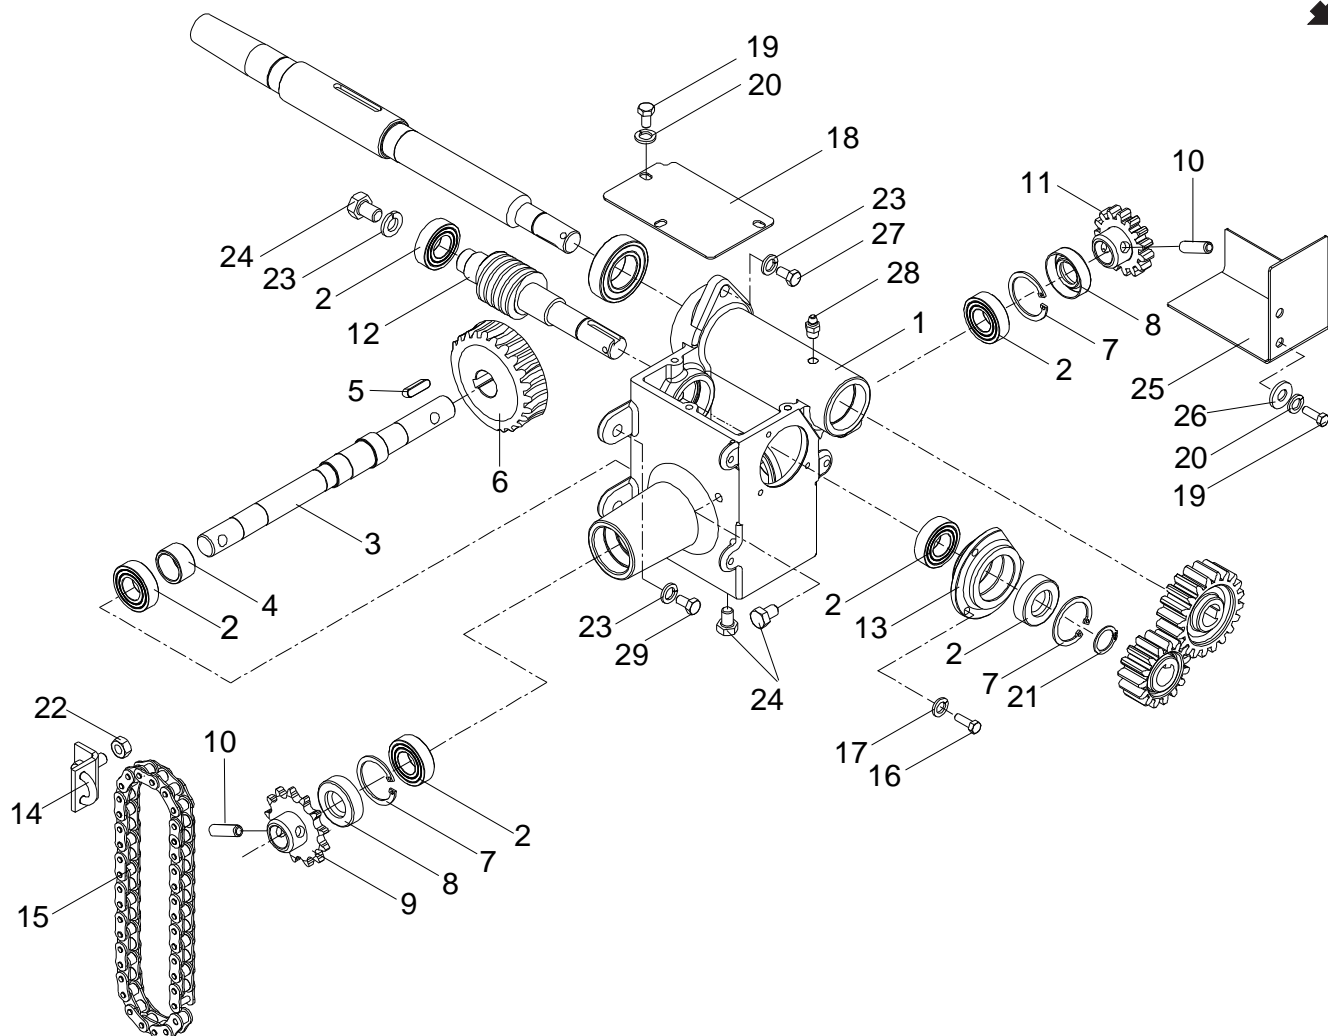

ITEM	CÓDIGO	DENOMINAÇÃO	QTDE.
1	6300157	Caixa de Transmissão EN-6100	1
2	2906415	Rolamento 6003 2RS C-3	6
3	6300059	Eixo da Coroa Z30	1
4	6300119	Espaçador	1
5	2901133	Chaveta 6 x 6 x 22	1
6	6300057	Coroa Z30	1
7	2900410	Anel Retenção I - 35x1,50 - 10097 - 88	3
8	2906155	Retentor 17x35x10 (Sabó 01415 BRG)	3
9	6300175	Conjunto da Engrenagem dos Rolos	1
10	2905247	Pino Elástico Leve 08 x 30	2
11	6300145	Conjunto da Engrenagem dos Rolos	1
12	6300235	Conjunto do Sem Fim	1
13	6300158	Mancal da Tampa	1
14	6300205	Esticador da Corrente	1
15	2900286	Corrente 36 Elos com Emenda Simples	1
16	2910005	Parafuso Sextavado M5 x 16	3
17	2910702	Arruela de Pressão B5	3
18	6300159	Tampa da Caixa de Transmissão	1
19	2914902	Parafuso Sextavado M6 x 12 DIN933 5.6 Zincado	5
20	2910703	Arruela de Pressão B6 ZN	5
21	2900429	Anel de Retenção Ø 17mm x 1.00mm	1
22	2915405	Porca Sext. M8 8.8 ZN DIN 24032-92	2
23	2910704	Arruela de Pressão B8 ZN	4
24	2914907	Parafuso Sextavado M8x12 DIN933 5.6 Zincado	3
25	6300124	Blindagem	1
26	2900613	Arruela Lisa 1/4	2
27	2914911	Parafuso Sextavado M8x30 DIN933 5.6 Zincado	1
28	2912504	Graxeira Reta M8 x 1 DIN 71412	1
29	2914910	Parafuso Sextavado M8x25 DIN933 5.6 Zincado	2