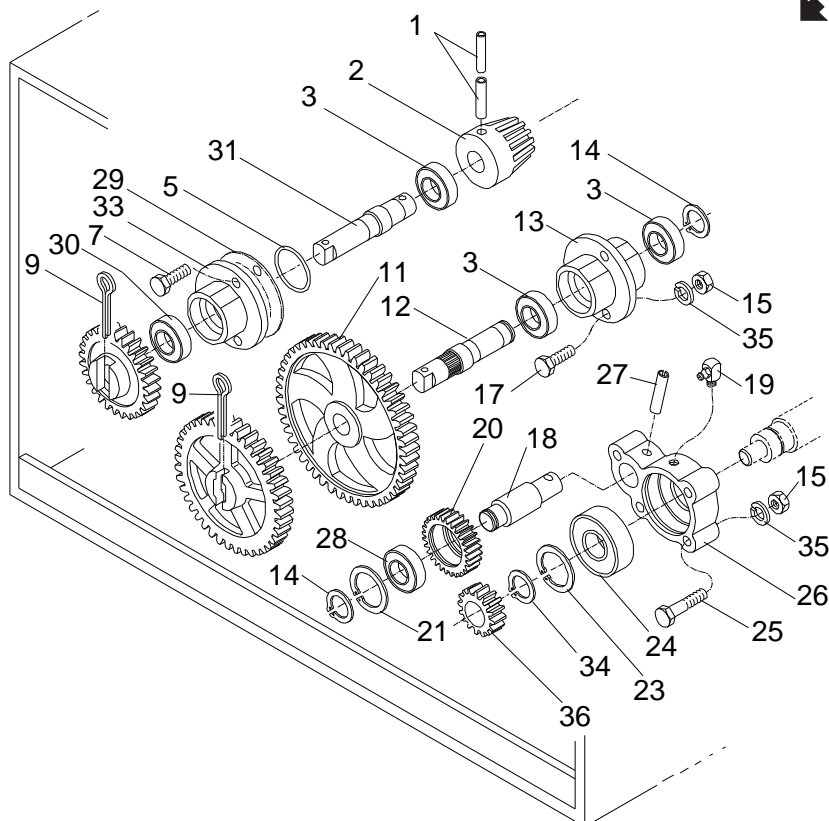

EN-12F4

ITEM	CÓDIGO	DENOMINAÇÃO	QTDE
EN-9F3B / EN-12B / EN12F4			
1	2905243	Pino Elástico 5 x 55	01
1	2905240	Pino Elástico 8 x 55	01
2	6200091	Pinhão EN-9/12	01
3	2906302	Rolamento 6205 Z	03
4	6200003	Engrenagem nº 4	01
5	2900501	Anel O´ring 2-331	01
6	6200004	Engrenagem nº 6	01
7	2914917	Paraf. Sextav. M 10 x 16 - DIN 933 - 8.8 - zn	03
8	6200005	Engrenagem nº 8	01
9	2901703	Contra-pino 1/4" x 1/2"	02
11	6200001	Engrenagem Intermediária	01
12	6200002	Eixo da Engrenagem Intermediária	01
13	6220020	Cx. Rol. Engren. Interm.	01
14	2900403	Anel de Retenção 25 x 1,2 - DIN 471	02
15	2915407	Porca Sextav. M 10 - DIN 934 G8 - zn	07
16	6200006	Engrenagem nº 16	01
17	2914920	Paraf. Sextav. M 10 x 30 - DIN 933 - 8.8 - zn	03
18	6200073	Eixo Eng. Z-25	01
19	2912505	Graxeira Curva 45° M 8 x 1	01
20	6200074	Engrenagem Z-25	01
21	2900408	Anel de Retenção 47 x 1,75 - DIN 472	01
22	6200007	Engrenagem nº 22	01
23	2900418	Anel de Retenção 72 x 2,5 - DIN 472	01
24	2906306	Rolamento 6207 Z	01
25	2914990	Paraf. Sextav. M 10 x 55 - DIN 931 - 8.8 - zn	04
26	6200105	Caixa de Rolam. Rotor (LB)	01
27	2905202	Pino Elástico Leve 8 x 50	01
28	2906350	Rolamento 6005 2RS	01
29	2903432	Junta	01
30	2906351	Rolamento 6205 2RS	01
31	6200090	Eixo do Pinhão	01
32	6200008	Engrenagem nº 32	01
33	6200009	Caixa de Rolamento Pinhão	01
34	2900406	Anel de Retenção 35 x 1,5 - DIN 471	01
35	2910705	Arruela de Pressão B10 - DIN 127 - zn	07
36	6200039	Engrenagem Primária	01