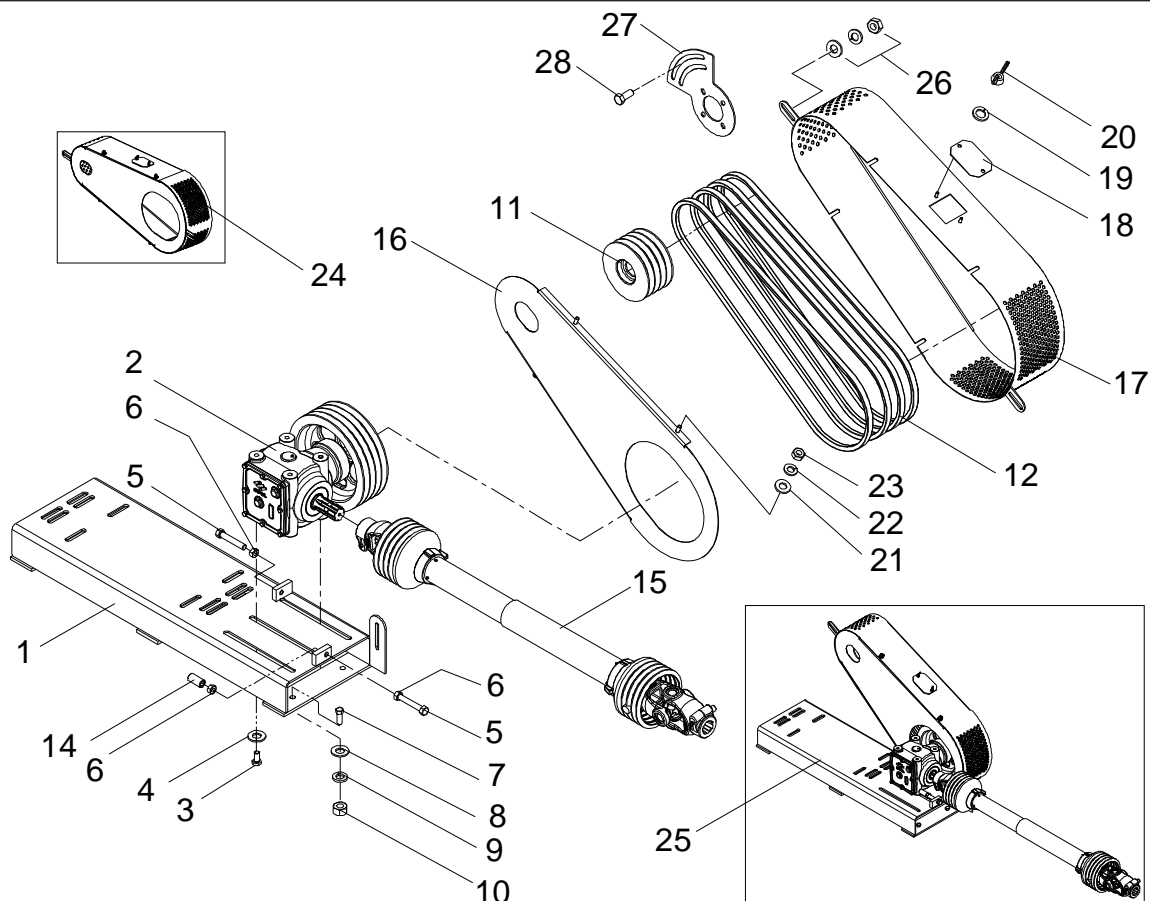

ITEM	CÓDIGO	NOME	QTDE.	
	EN-12B / EN-12F4 EN-6600 / EN-6700F4	EN-6800		
1	6415000	6415000	C.J Base Para Maquina	1
2	6559034	6559034	Caixa de Trans. Completa AT-90	1
3	2914931	2914931	Parafuso Sextavado M12 x 25 DIN933 8.8 Zincado	4
4	2900616	2900616	Arruela Lisa Ø1/2" Zincada	4
5	2904954	2904954	Parafuso Sextava de 1/2 x 3 12 W Gr5 ANSI B 18.2.1-1981	2
6	2915409	2915409	Porca Sextavada M12 DIN934 G8 Zincada	3
7	2904965	2904965	Parafuso Sextavado 7/16" x 1/4" UNC ZN	6
8	2900615	2900615	Arruela Lisa 7/16" Zincada	6
9	2900712	2900712	Arruela de Pressão 7/16" Zincada	6
10	2905421	2905421	Porca Sextavada 7/16" UNC ZN	6
11	6552012	-	Polia Ø150mm	1
11	-	6552013	Polia Ø175mm	1
12	2901832	-	Correia B-63	4
12	-	2901918	Correia B-73	5
13	6360095	6360095	Blindagem Acessório AT90° EN-6800	1
14	6360047	6360047	Bucha Prolongadora	1
15	2902106	-	Cardan CC 2001/28P	1
15	-	2902108	Cardan AP41N CC 2001/28P	1
16	6360085	6360086	Proteção Correia C.J	1
17	6360040	6360092	Blindagem C.J	1
18	6032101	6032101	Tampa	1
19	2910703	2910703	Arruela de Pressão B6 ZN	2
20	2915601	2915601	Porca Borboleta M6 DIN315 G5 ZN	2
21	2900618	2900618	Arruela Lisa Métrica 8.4 x 17 x 2 PB173 Zincado	4
22	2910704	2910704	Arruela de Pressão B8 ZN	4
23	2915405	2915405	Porca Sext. M8 8.8 ZN DIN 24032-92	4
24	6360095	6360096	Blindagem Acessório EN-12B / 6600 / 6700	1
25	6559002	6559016	Conjunto Transportador para Acoplagen Caixa Inpel	1
26	2915407	2915407	Porca Sext. M10 8.8 ZN DIN 24032-92	2
26	2910705	2910705	Arruela de Pressão B10 ZN	2
26	2900614	2900614	Arruela Lisa Métrica 10 x 21 x 2 PB173 Zincado	2
27	6360025	6360025	Fixação da Blindagem	1
28	2914909	2914909	Parafuso Sextavado M10 x 25 DIN933 8.8 Zincado	2