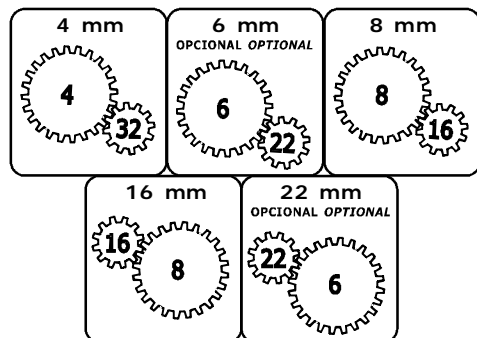

EN-9F3B / EN-12B