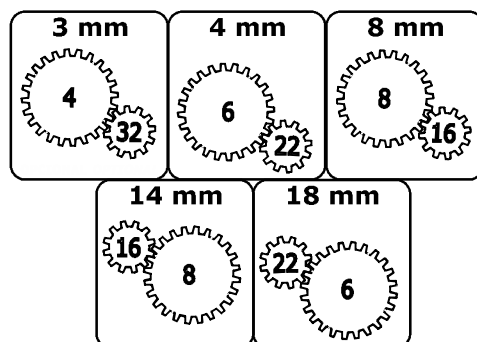

EN-12F4

ITEM	CÓDIGO	DENOMINAÇÃO	QTDE
EN-9F3B / EN-12B / EN12F4			
1	2905243	Pino Elástico 5 x 55	01
1	2905240	Pino Elástico 8 x 55	01
2	6200091	Pinhão EN-9/12	01
3	2906302	Rolamento 6205 Z	03
4	6200003	Engrenagem nº 4	01
5	2900501	Anel O´ring 2-331	01
6	6200004	Engrenagem nº 6	01
7	2914917	Paraf. Sextav. M 10 x 16 - DIN 933 - 8.8 - zn	03
8	6200005	Engrenagem nº 8	01
9	2901703	Contra-pino 1/4" x 1/2"	02
11	6200001	Engrenagem Intermediária	01
12	6200002	Eixo da Engrenagem Intermediária	01
13	6220020	Cx. Rol. Engren. Interm.	01
14	2900403	Anel de Retenção 25 x 1,2 - DIN 471	02
15	2915407	Porca Sextav. M 10 - DIN 934 G8 - zn	07
16	6200006	Engrenagem nº 16	01
17	2914920	Paraf. Sextav. M 10 x 30 - DIN 933 - 8.8 - zn	03
18	6200073	Eixo Eng. Z-25	01
19	2912505	Graxeira Curva 45° M 8 x 1	01
20	6200074	Engrenagem Z-25	01
21	2900408	Anel de Retenção 47 x 1,75 - DIN 472	01
22	6200007	Engrenagem nº 22	01
23	2900418	Anel de Retenção 72 x 2,5 - DIN 472	01
24	2906306	Rolamento 6207 Z	01
25	2914990	Paraf. Sextav. M 10 x 55 - DIN 931 - 8.8 - zn	04
26	6200105	Caixa de Rolam. Rotor (LB)	01
27	2905202	Pino Elástico Leve 8 x 50	01
28	2906350	Rolamento 6005 2RS	01
29	2903432	Junta	01
30	2906351	Rolamento 6205 2RS	01
31	6200090	Eixo do Pinhão	01
32	6200008	Engrenagem nº 32	01
33	6200009	Caixa de Rolamento Pinhão	01
34	2900406	Anel de Retenção 35 x 1,5 - DIN 471	01
35	2910705	Arruela de Pressão B10 - DIN 127 - zn	07
36	6200039	Engrenagem Primária	01