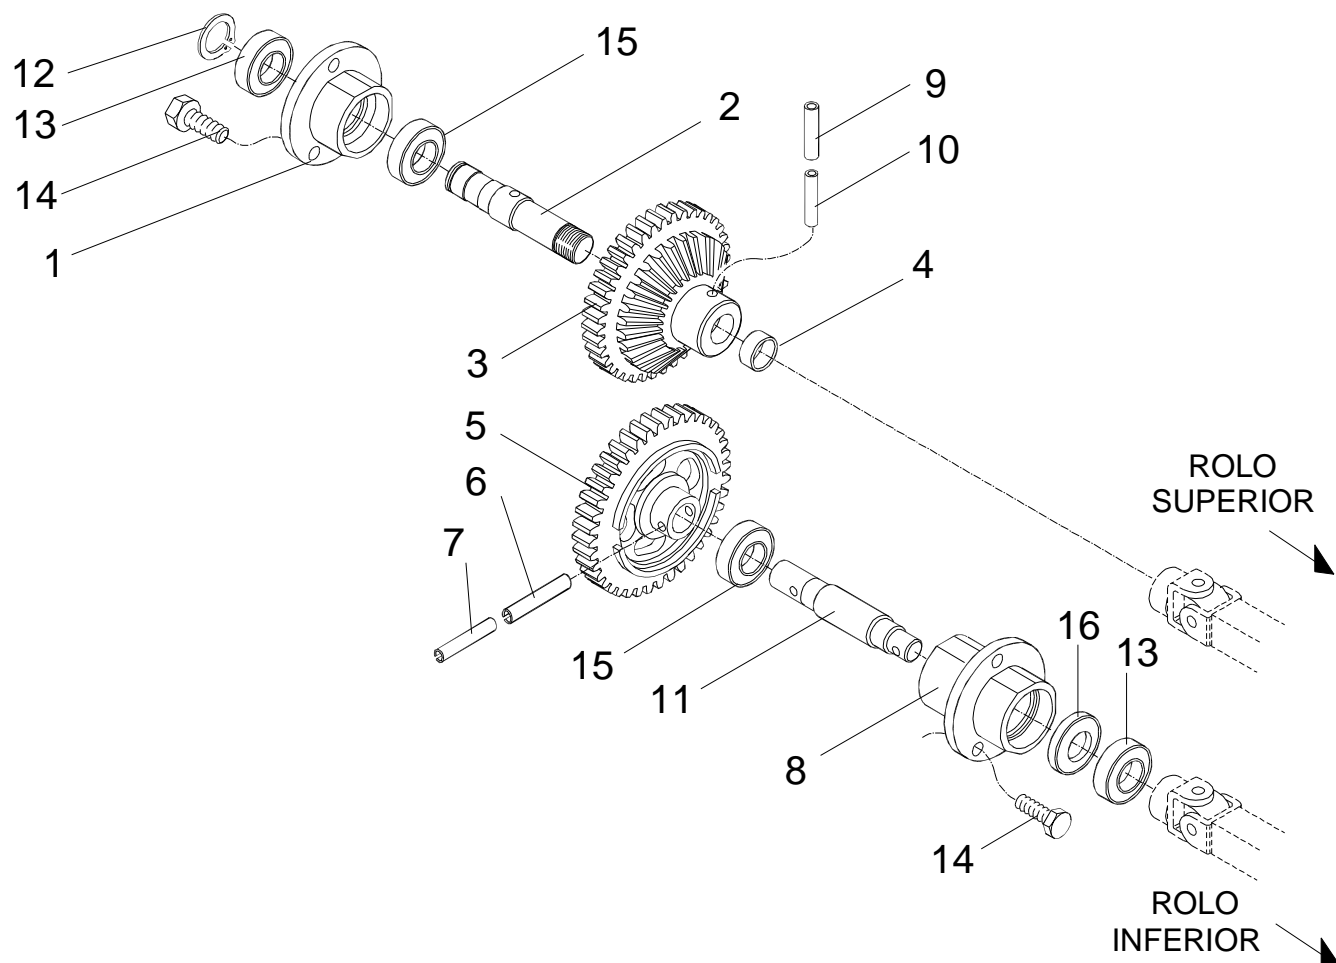

ITEM	CÓDIGO		DENOMINAÇÃO	QTDE
	EN-9F3B	EN-12B / EN-12F4		
1	6220013	6220013	Cx. Rolam. Eng. Rolo Liso	01
2	6200065	6200065	Eixo da Coroa	01
3	6200066	6200066	Coroa	01
4	6290616	6290616	Bucha	01
5	6200088	6200088	Engrenagem do Rolo Liso	01
6	2905205	2905205	Pino Elástico Leve 8 x 45	01
7	2905236	2905236	Pino Elástico Red. 5 x 40	01
8	6200072	6200072	Mancal	01
9	2905209	2905209	Pino Elástico Leve 10 x 50	01
10	2905215	2905215	Pino Elástico Leve 6 x 50	01
11	6200071	6200071	Eixo	01
12	2900403	2900403	Anel de Retenção 25 x 1,2 - DIN 471	01
13	2906351	2906351	Rolamento 6205 2RS	02
14	2914917	2914917	Paraf. Sextav. M 10 x 16 - DIN 933 - 8.8 - zn	06
15	2906302	2906302	Rolamento 6205 Z	02
16	2906135	2906135	Retentor 30 x 47 x 7	01