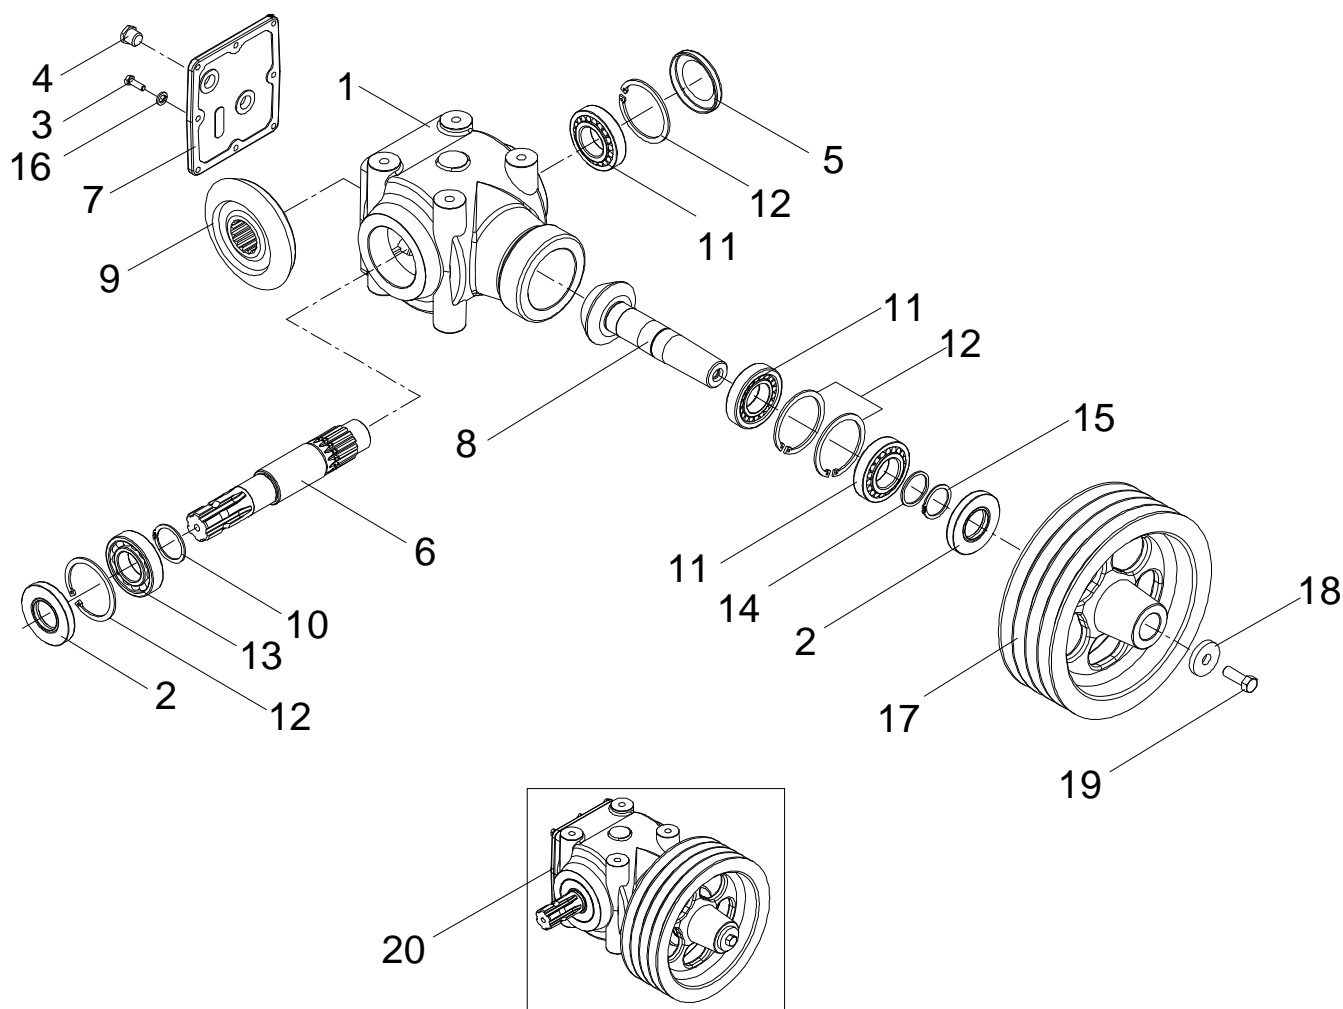

ITEM	CÓDIGO	NOME	QTDE.
	EN-12B / EN-12F4	EN-6800	
	EN-6600 / EN-6700F4		
1	2907966	2907966	1
2	2906108	2906108	2
3	2914904	2914904	8
4	2907972	2907972	2
5	2907971	2907971	1
6	2907969	2907969	1
7	2907970	2907970	1
8	2907967	2907967	1
9	2907968	2907968	1
10	2900414	2900414	1
11	2906320	2906320	3
12	2900418	2900418	4
13	2906305	2906305	1
14	2907974	2907974	1
15	2900406	2900406	1
16	2910703	2910703	8
17	6552011	-	1
17	-	6360029	1
18	6025020	6025020	1
19	2904965	2904965	1
20	6559034	6559035	1