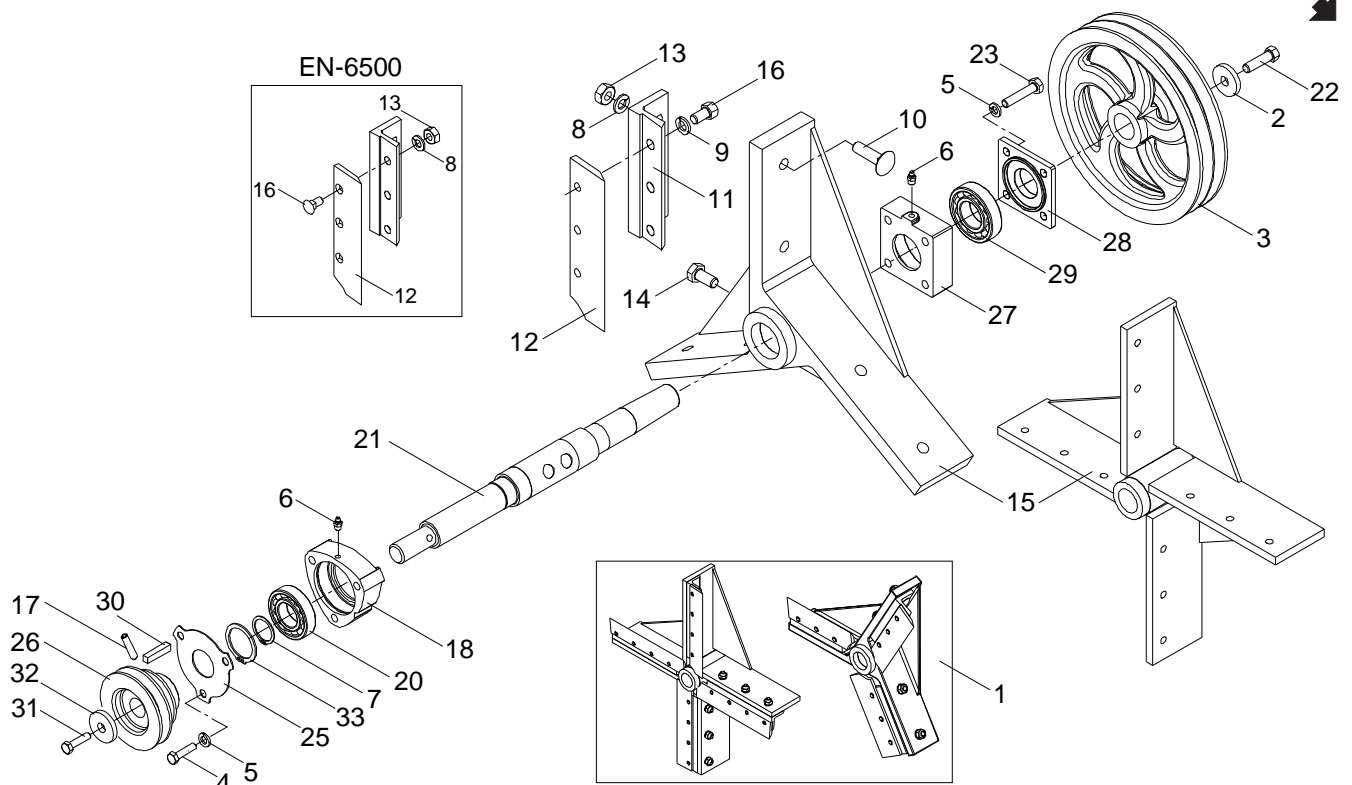

ITEM	CÓDIGO					DENOMINAÇÃO	QTDE				
	6400	6500	6600	6700 F4	6800		6400	6500	6600	6700F4	6800
1	6222009	6250015	6262005	6350029	6360014	Rotor Completo	01	01	01	01	01
2	6025020	6025020	6025020	6025020	6025020	Arruela da Ponta do Eixo	01	01	01	01	01
3	6320507	6320469	6320469	6320469	-	Polia 250 mm (Minas Gerais)	01	01	01	01	01
3	-	-	-	-	6360020	Polia 275 mm (Máquina p/ Motor)	-	-	-	-	01
3	Polias das versões com acionamento por TRATOR: consulte as pág: 20 a 25										
4	2914924	2914924	2914924	2914924	2914924	Paraf. Sextav. M10 x 45 --8.8 ZN	03	03	03	03	03
5	2910705	2910705	2910705	2910705	2910705	Arruela de Pressão B10	07	07	07	07	07
6	2912504	2912504	2912504	2912504	2912504	Graxeira Reta M 8 x 1 DIN 71412	02	02	02	02	02
7	2900406	2900406	2900406	2900406	2900406	Anel de Retenção 35 x 1,5	01	01	01	01	01
8	2910706	2910706	2910706	2910706	2910706	Arruela de Pressão B 12 - DIN 127	06	06	09	09	12
9	6200046	-	6200046	6200046	6200046	Arruela Lisa	09	-	12	16	16
10	2914811	2914811	2914811	2914811	2914811	Paraf.Frances M12 x 45 8.8	06	06	09	09	12
11	6229002	6259002	6269002	6350031	6360016	Suporte da Faca -jogo-	01	01	01	01	01
12	6229001	6259011	6269001	6350032	6360011	Faca do Rotor -jogo-	01	01	01	01	01
13	2915409	2915409	2915409	2915409	2915409	Porca Sextav. M 12 - DIN 934 G8	06	06	09	09	12
14	2914931	2914931	2914931	2914931	2914931	Paraf. Sextav. M 12 x 25 - 8.8	02	02	02	02	02
15	6222010	6250021	6262003	6350005	6320571	Rotor	01	01	01	01	01
16	2904938	-	2904938	2904938	2904938	Paraf. Sextav. 7/16" x 20 - 8.8	09	-	12	12	16
16	-	2904614	-	-	-	Paraf. Cab. Ch. P. Quad. 3/8"x1"-8.8	-	06	-	-	-
17	2905202	2905202	2905202	-	2905202	Pino Elástico 8 x 50	01	01	01	-	01
18	6050112	6050112	6050112	6050112	6050112	Caixa de Rolamento (LB)	01	01	01	01	01
20	2906305	2906305	2906305	2906305	2906305	Rolamento 6207	01	01	01	01	01
21	6250024	6250024	6320344	6320524	6320503	Eixo do Rotor	01	01	01	01	01
22	6025021	6025021	6025021	6025021	6025021	Paraf.Sextav. 7/16" X 40 UNF - RI	01	01	01	01	01
23	2914924	2914924	2914924	2914924	2914924	Paraf.Sextav. M10 x 50 -8.8ZN -	04	04	04	04	04
23	-	-	-	-	2914990	Paraf.Sextav. M10 x 55 -8.8ZN -	-	-	-	-	04
24	-	2905408	-	-	-	Porca Sextav. 3/8" NC	-	06	-	-	-
25	6050104	6050104	6050104	6050104	6050104	Tampa Caixa Rolamento (LB)	01	01	01	01	01
26	6320362	6320362	6320362	6320514	6320514	Polia Dupla Motora	01	01	01	01	01
27	6200106	6200106	6200106	6200106	6320489	Caixa de Rolam. (LP)	01	01	01	01	01
28	6200037	6200037	6200037	6200037	6320467	Tampa Caixa Rolamento (LP)	01	01	01	01	01
29	2906306	2906306	2906306	2906306	-	Rolamento 6207 Z	01	01	01	01	-
29	-	-	-	-	2906311	Rolamento 6307	-	-	-	01	01
30	-	-	-	7220518	7220518	Chaveta	-	-	-	01	01
31	-	-	-	2914986	2914986	Paraf. Sextav. M8 x 20 - 8.8	-	-	-	01	01
32	-	-	-	6482164	6482164	Arruela	-	-	-	01	01
33	2900418	2900418	2900418	2900418	2900418	Anel Retenção 72 x 2.5 DIN 472	01	01	01	01	01