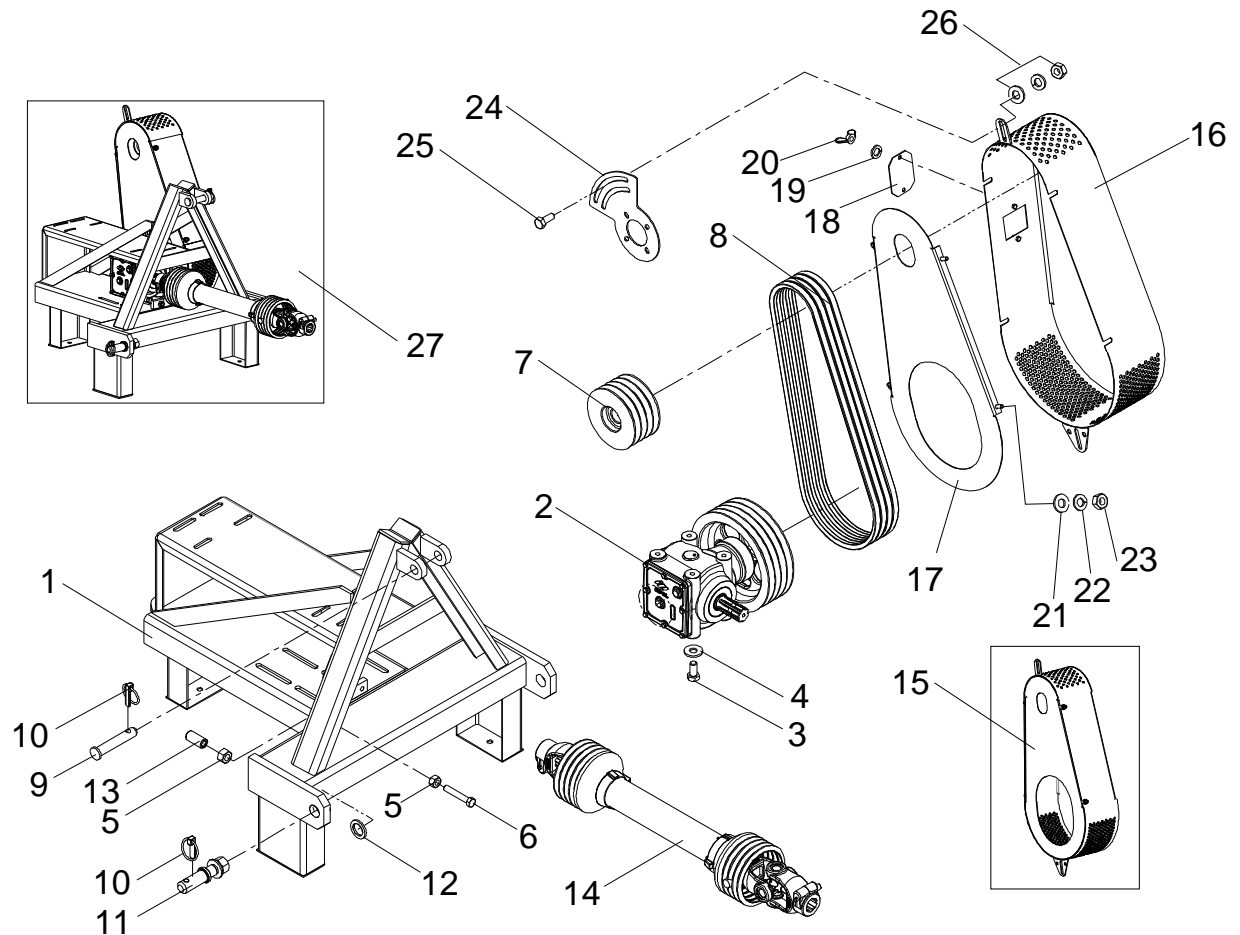

ITEM	CÓDIGO	NOME	QTDE.	
	EN-12B / EN-12F4	EN-6800		
	EN-6600 / EN-6700F4			
1	6551000	6551000	Estrutura Conjunto A.T.90°	1
2	6559034	6559035	Caixa de Trans. Completa AT-90	1
3	2914931	2914931	Parafuso Sextavado M12 x 25 DIN933 8.8 Zincado	4
4	2900616	2900616	Arruela Lisa Ø1/2" Zincada	4
5	2905422	2905422	Porca Sextavada 1/2" Zincada	3
6	2904954	2904954	Parafuso Sextava de 1/2 x 3 12 W Gr5 ANSI B 18.2.1-1981	2
7	6552012	-	Polia Ø150mm	1
7	-	6552013	Polia Ø175mm	1
8	2901869	-	Correia B-58	4
8	-	2901895	Correia B-67	5
9	6550001	6550001	Pino	1
10	2905201	2905201	Pino Trava Universal NTI 1250	3
11	2905208	2905208	Pino Liso cat. II	2
12	6602280	6602280	Espaçador	2
13	6360047	6360047	Bucha Prolongadora	1
14	2902106	2902107	Cardan Ens	1
15	6261045	6360091	Blindagem Acessório EN-12B / 6600 / 6700	1
16	6261015	6360037	Proteção Correia C.J	1
17	6261010	6360039	Blindagem C.J	1
18	6032101	6032101	Tampa	1
19	2910703	2910703	Arruela de Pressão B6 ZN	2
20	2915601	2915601	Porca Borboleta M6 DIN315 G5 ZN	2
21	2900618	2900618	Arruela Lisa Métrica 8.4 x 17 x 2 PB173 Zincado	4
22	2910704	2910704	Arruela de Pressão B8 ZN	4
23	2915405	2915405	Porca Sext. M8 8.8 ZN DIN 24032-92	4
24	6360025	6360025	Fixação da Blindagem	1
25	2914909	2914909	Parafuso Sextavado M10 x 25 DIN933 8.8 Zincado	2
26	2915407	2915407	Porca Sext. M10 8.8 ZN DIN 24032-92	2
26	2910705	2910705	Arruela de Pressão B10 ZN	2
26	2900614	2900614	Arruela Lisa Métrica 10 x 21 x 2 PB173 Zincado	2
27	6559003	6559014	Acessório Trator AT90° EN's Caixa Inpel	1