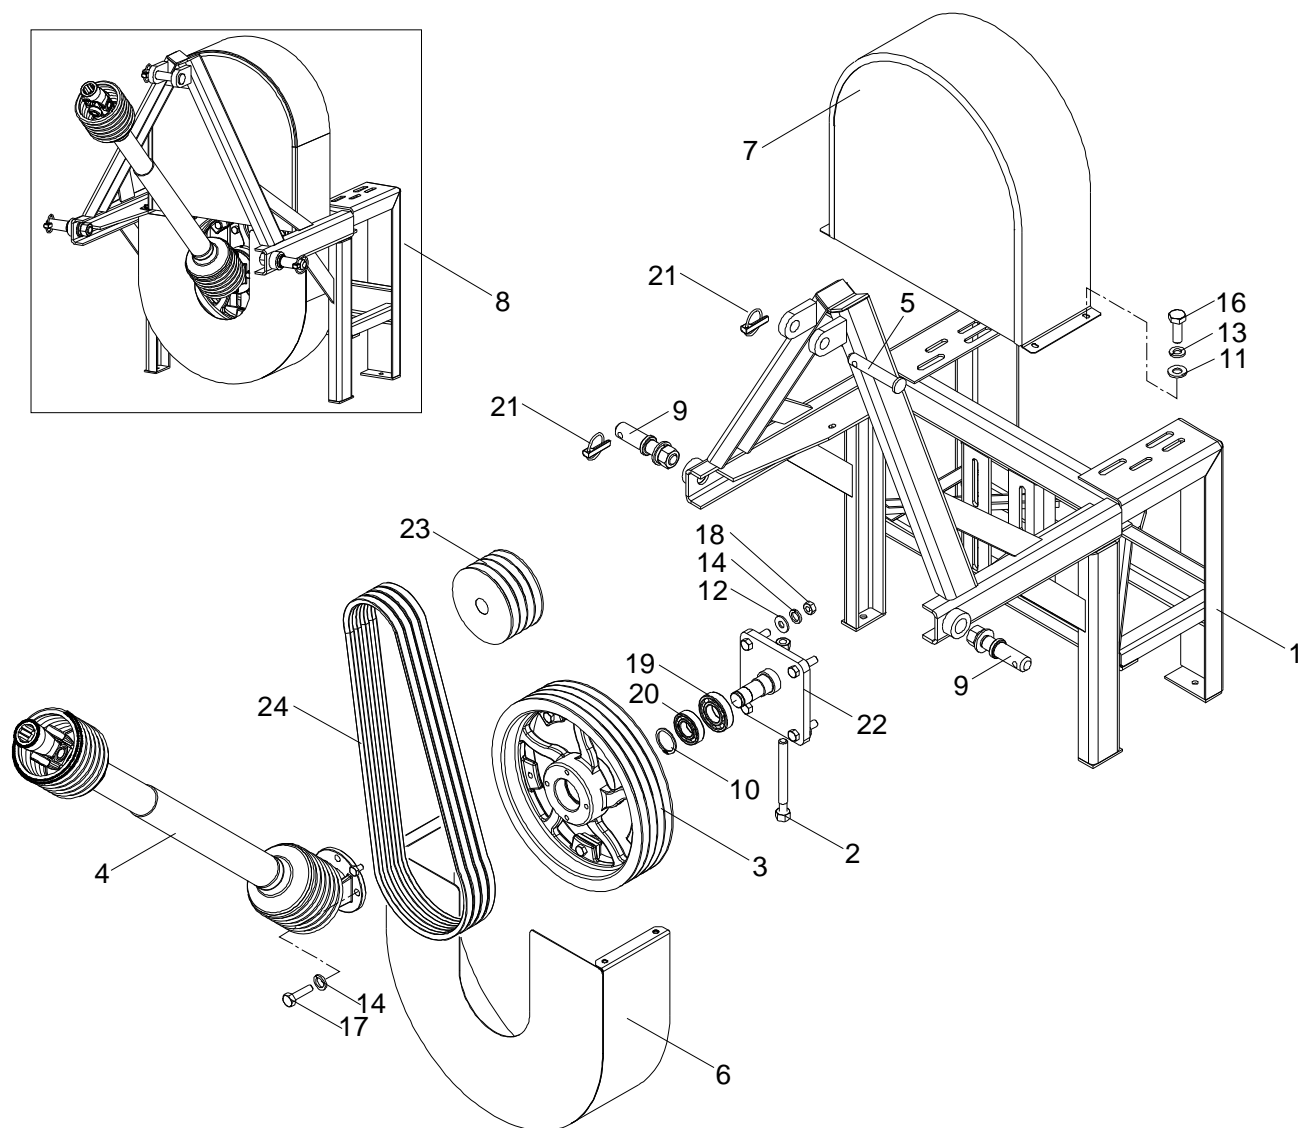

ITEM	CÓDIGO	DENOMINAÇÃO	QTDE.	
	EN-12B / EN-12 F4 EN-6600 / EN-6700F4	EN-6800		
1	6511000	6511000	Acessório p/ Trator Conjunto	1
2	6511200	6511200	Fuso do Esticador Conjunto	1
3	6510021	6510019	Polia com Balanceador	1
4	2902105	2902105	Cardan AT CC 2035/3PS	1
5	6550001	6550001	Pino	1
6	6512122	6512122	Blindagem Inferior Conjunto	1
7	6510100	6510100	Blindagem Superior Conjunto	1
8	6519010	6559015	Acessório p/ Trator Completo EN-6800	1
9	2905208	2905208	Pino Liso Cat. II	2
10	2900405	2900405	Anel de Retenção Ø30 x 1,5mm DIN471	1
11	2900614	2900614	Aruela Lisa Mét. 10.5 x 21 x 2 PB173 Zn	4
12	2900616	2900616	Arruela Lisa Ø1/2" Zincada	4
13	2910705	2910705	Arruela de Pressão B10 DIN127 Zincada	4
14	2910706	2910706	Arruela de Pressão B12 DIN127 Zincada	8
16	2914919	2914919	Parafuso Sextavado M10x25 DIN933 8.8 Zincado	4
17	2904965	2904965	Parafuso Sextavado 7/16" x 1 1/4" - 8.8 Zincado	4
18	2905422	2905422	Porca Sextava de 1/2 13 UNC ANSI B 18.2.2-1972	4
19	2906306	2906306	Rolamento Rígido de Esferas 6207 Z C3	1
20	2906303	2906303	Rolamento Rígido de Esferas 6206 C3	1
21	2905201	2905201	Pino Trava Universal NTI 1250	3
22	6511100	6511100	Base Polia cj DPM	1
23	6510007	6320296	Polia	1
24	2901835	-	Correia B71	4
24	-	2901836	Correia B75	5