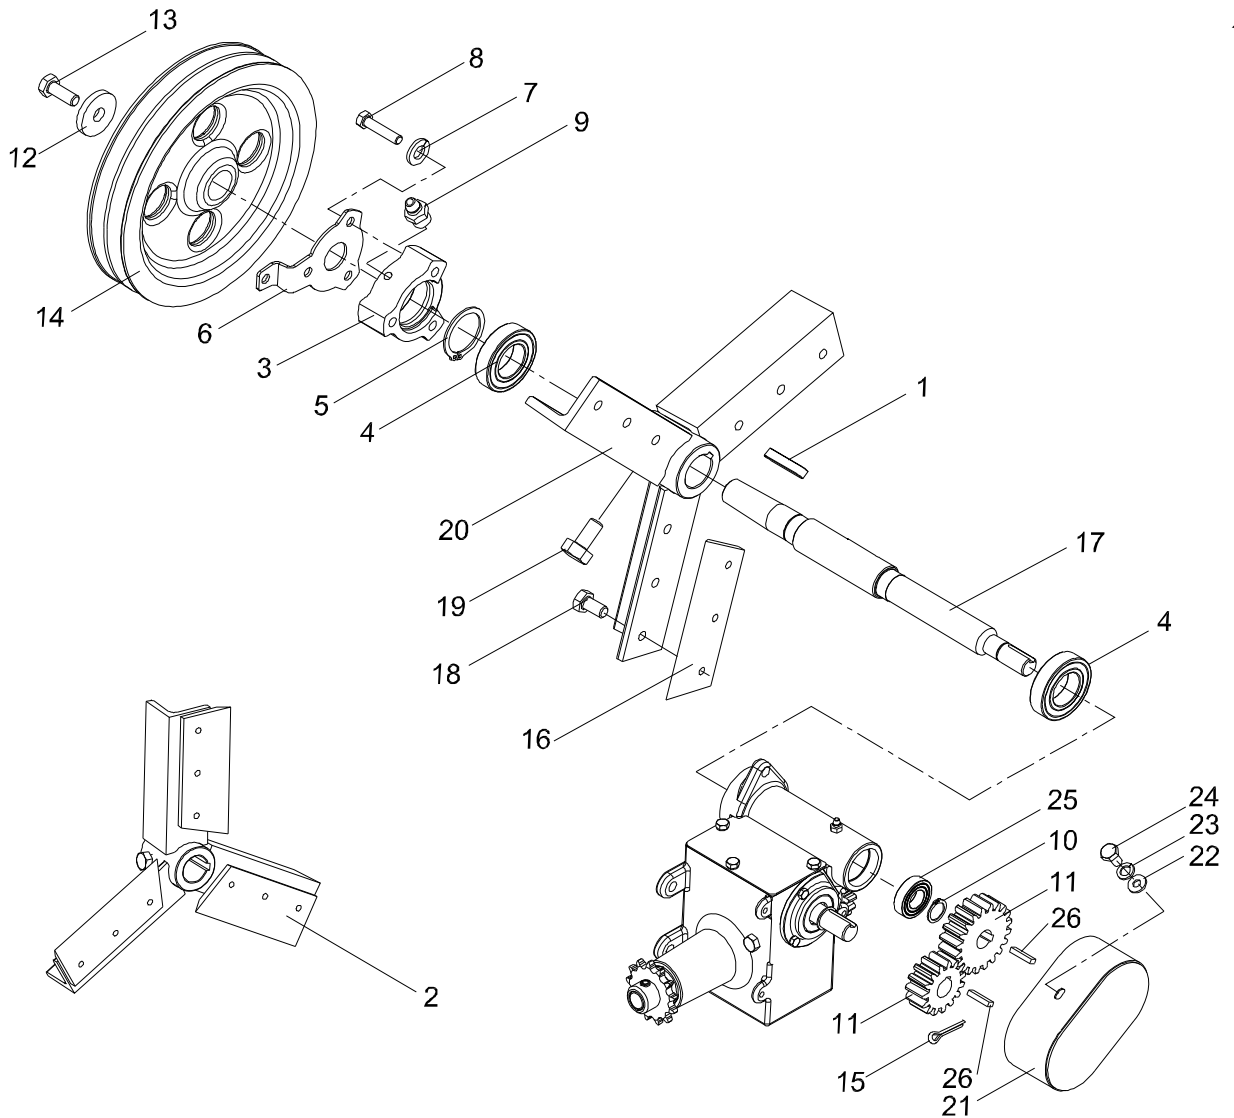

ITEM	CÓDIGO	DENOMINAÇÃO	QTDE.
1	6290116	Chaveta	1
2	6300140	Rotor Completo	1
3	6320428	Caixa De Rolamento En's	1
4	2906350	Rolamento Rígido de Esferas 6005 2RS	2
5	2900403	Anel de Retenção Ø25 x 1,2mm NBR 10096-88	1
6	6300136	Tampa do Mancal	1
7	2910704	Arruela de Pressão B8 ZN	3
8	2914913	Parafuso Sextavado M8 x 40 DIN933 5.6 Zincado	3
9	2912504	Graxeira Reta M8 x 1 DIN 71412	1
10	2900429	Anel de Retenção Ø 17mm x 1.00mm	2
11	6300016	Engrenagem Z-20	1
11	6300017	Engrenagem Z-15	1
12	6025020	Arruela da Ponta do Eixo	1
13	6025021	Paraf. Sextav. 7/16" X 40 UNF - RI	1
14	6300071	Polia 175 mm	1
15	2911703	Contra - Pino 4 x 25 CONFORME NBR 6378 - 74	2
16	6300210	Jogo de Faca EN - 6100	1
17	6300166	Eixo do Rotor	1
18	2914917	Paraf. Sextavado M10 x 16mm 8.8 ZN DIN 933	9
19	2914918	Paraf. Sextavado M10 x 20mm 8.8 ZN DIN EN 24017-92	1
20	6300135	Conjunto do Rotor	1
21	6300165	Blindagem Frontal	1
22	2900613	Arruela Lisa Ø1/4" Zincada	1
23	2910703	Arruela de Pressão B6 ZN	1
24	2914902	Parafuso Sextavado M6 x 12 DIN933 5.6 Zincado	1
25	2906415	Rolamento 6003 2RS C-3	1
26	2901133	Chaveta	2