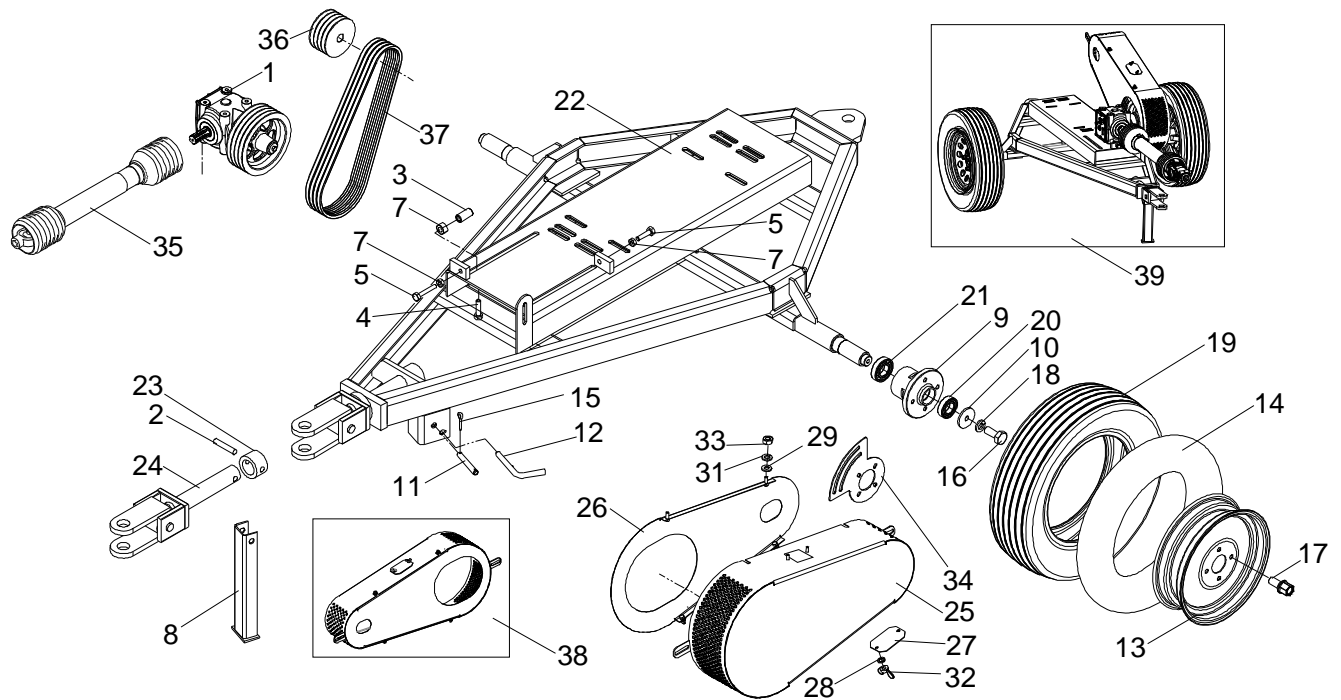

ITEM	CÓDIGO	DENOMINAÇÃO	QTDE.	
	E N-12B/EN-12F4 EN-6600/6700F4	EN-6800		
1	6559034	6559035	Caixa de Trans. Completa AT-90	1
2	6420002	6420002	Pino do Engate	1
3	6360047	6360047	Bucha Prolongadora	1
4	2914995	2914995	Parafuso Sextavado M12 x 55 DIN933 8.8 Zincado	4
5	2904954	2904954	Parafuso Sextavado 1/2" x 3"	2
6	2915409	2915409	Porca Sextavada M12 - G8 zincada	4
7	2905422	2905422	Porca Sextavada 1/2" - G8 Zincada	2
8	6420013	6420013	Pé de Apoio Conjunto	1
9	6420009	6420009	Cubo da Roda	2
10	6420011	6420011	Tampa do Cubo da Roda	2
11	6420019	6420019	Pino	1
12	6420020	6420020	Pino de Trava	1
13	2905326	2905326	Roda de Aço Aro 13	2
14	2905328	2905328	Câmara de Ar G-13	2
15	2901701	2901701	Contra Pino 1/8" x 1"	2
16	2914919	2914919	Parafuso Sextavado M10x25 DIN933 8.8 ZN	2
17	2905329	2905329	Parafuso da Roda M12 x 20,5 Zincado 8.8 (Gol)	8
18	2910705	2910705	Arruela de Pressão B10 DIN127 Zincada	2
19	2905314	2905314	Pneu 165 SR R13	2
20	2906317	2906317	Rolamento 6005 Z Folga C-3	2
21	2906306	2906306	Rolamento Rígido de Esferas 6207 Z C3	2
22	6421000	6421000	Estrutura do Reboque (inclui os itens 2, 23 e 24)	1
23	6420001	6420001	Bucha Trava	1
24	6422000	6422000	Engate Conjunto	1
25	6360040	6360092	Blindagem Conjunto	1
26	6360085	6360086	Proteção Correia C.J	1
27	6032101	6032101	Tampa	1
28	2900613	2900613	Arruela Lisa Ø1/4" Zincada	2
29	2900618	2900618	Arruela Lisa Métrica 8.4 x 17 x 2 PB173 Zincado	5
30	2910703	2910703	Arruela de Pressão B6	2
31	2910704	2910704	Arruela de Pressão B8 DIN127 Zincada	5
32	2915601	2915601	Porca Borboleta M6 DIN315 G5 ZN	2
33	2915405	2915405	Porca Sext. M8 8.8 ZN DIN 24032-92	5
34	6360025	6360025	Fixação da Blindagem	1
35	2902106	2902107	Cardan	1
36	6552012	6552013	Polia	1
37	2901832	-	Correia B63	4
37	-	2901918	Correia B73	5
38	6360095	6360096	Blindagem do Acessório Cj (não inclui o item 34)	1
39	6420026	6420023	Reboque Completo RN-01	1