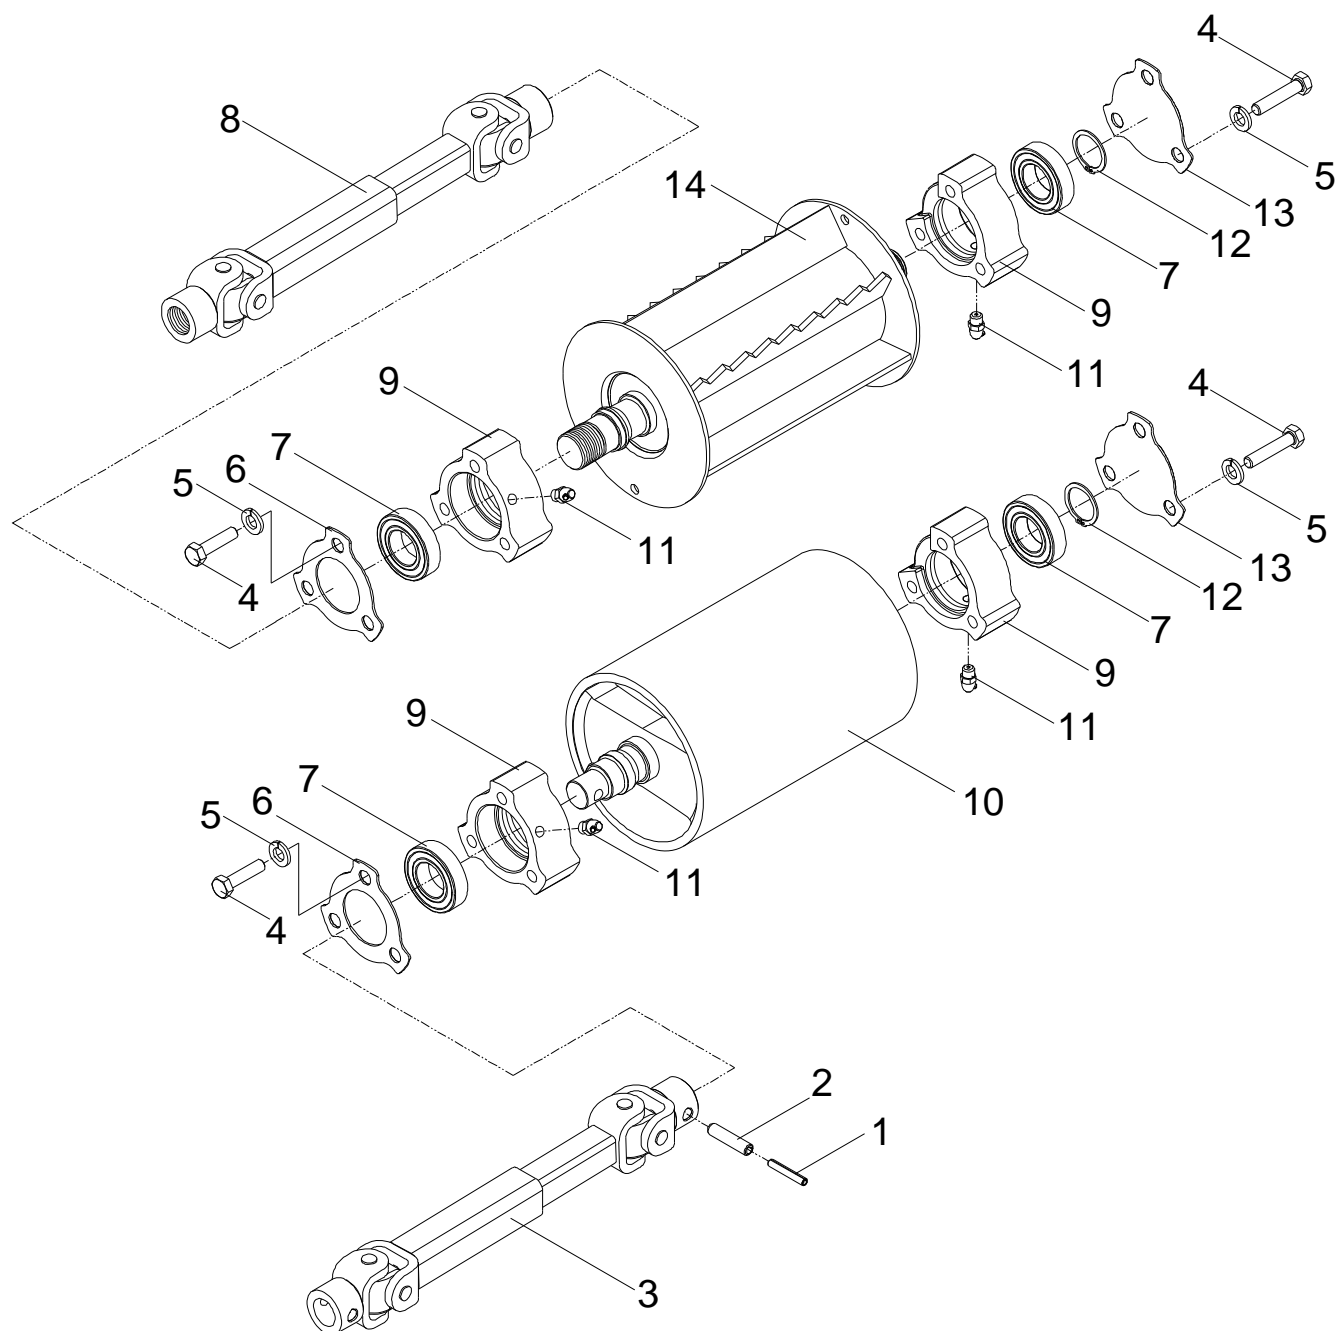

ITEM	CÓDIGO				DENOMINAÇÃO	QTDE
	EN-6400	EN-6500	EN-6600 EN-6700F4	EN-6800		
1	2905225	2905225	2905225	2905225	Pino elástico 8 x 35	02
2	2905234	2905234	2905234	2905234	Pino elástico 5 x 32	02
3	6320056	6320056	6320056	6320056	Cardan	01
4	2914913	2914913	2914913	2914913	Paraf. Sextav. M8 x 40 - 5.6	12
5	2910704	2910704	2910704	2910704	Arruela de Pressão B8	12
6	6320110	6320110	6320110	6320110	Tampa da Caixa	02
7	2906350	2906350	2906350	2906350	Rolamento 6005 2RS	04
8	6320441	6320441	6320441	6320441	Cardan	01
9	6320428	6320428	6320428	6320428	Caixa Rolamento Rolo	04
10	6320448	6320452	6320452	6320455	Rolo Liso	01
11	2912505	2912505	2912505	2912505	Graxeira Curva 45- M8 x 1	04
12	2900403	2900403	2900403	2900403	Anel de Retenção 25 x 1,2	02
13	6050016	6050016	6050016	6050016	Tampa Caixa Rolamento	02
14	6320430	6320435	6320435	6320445	Rolo Superior	01